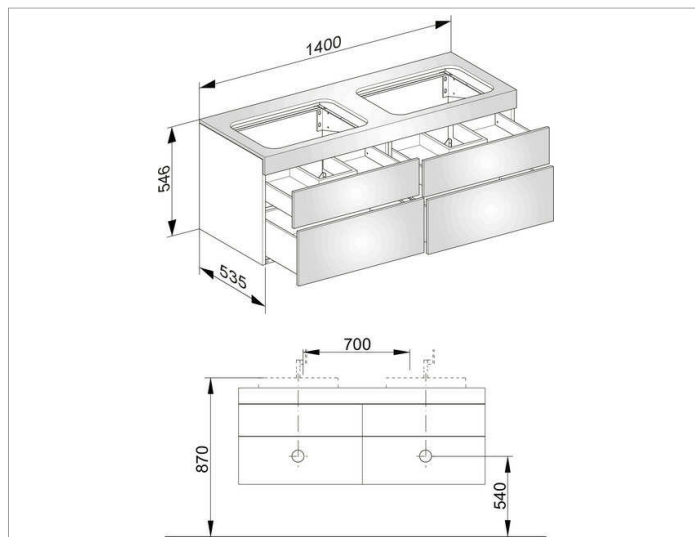

Edition 400

31575XX0000 Тумба под умывальник

ИЗДЕЛИЕ

ЧЕРТЕЖ

ОПИСАНИЕ ИЗДЕЛИЯ

без отверстия под смесители,
подходит к двум керамическим умывальникам арт. 31570,
4 фронтальных выдвижных ящика с нажимным
открыванием Push-to-Open и доводчиком, вкл.
пластиковый сифон 1 1/4 x 32

поверхность

37, 38, 39, 45

Габариты

1400 x 546 x 535 mm