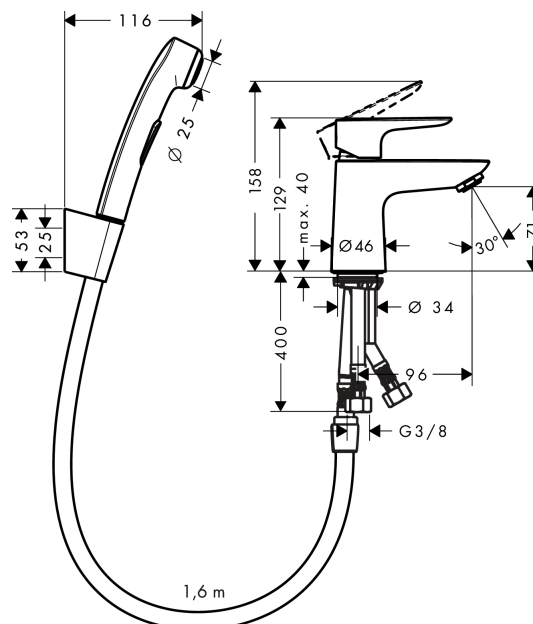

Talis E

Набор для биде, со сливным клапаном Push-Open

Поверхности : хром Артикульный номер: 71729000

Описание

Характеристики

- состоит из: однорычажный смеситель для раковины, ручной душ бидетте, держатель для душа, шланг для душа, слив/перелив
- расход воды при 3 барах: 5 л/мин
- керамический узел смешивания
- регулируемое ограничение температуры
- подходит для проточных водонагревателей
- сливной клапан Push-Open G 1 ¼
- материал сливного набора: металл
- вид соединения: соединительные шланги G ¾

Технология

Продукт

Чертеж

График расхода воды

1. 1 Пропускная способность смесителя
2. 2 Пропускная способность ручного душа