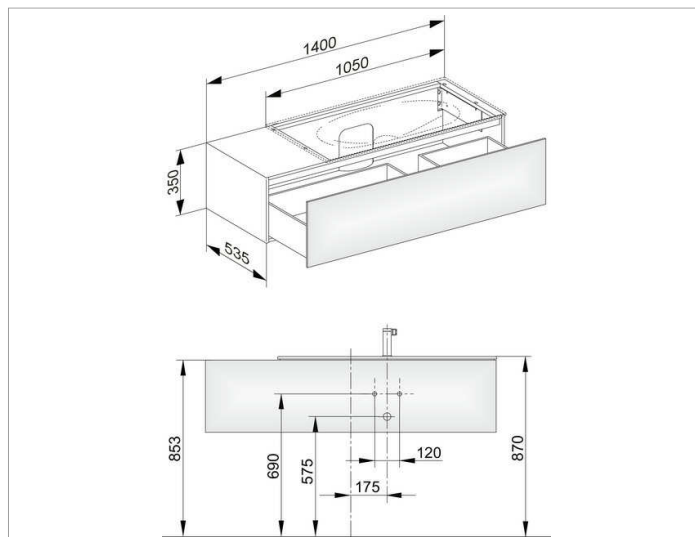

Edition 11

31164WW0100 Тумба под умывальник

ИЗДЕЛИЕ

ЧЕРТЕЖ

ОПИСАНИЕ ИЗДЕЛИЯ

подходит к керамическому умывальнику арт. 31150,
1 выдвижной фронт с нажимным открыванием Push-to-Open
дополнительно с внутренней светодиодной подсветкой
автоматическое вкл./выкл., теплый белый свет

оборудование

- 2 передвижных ящика для хранения (190 x 70 x 413 мм)

поверхность

33

Габариты

1400 x 350 x 535 mm