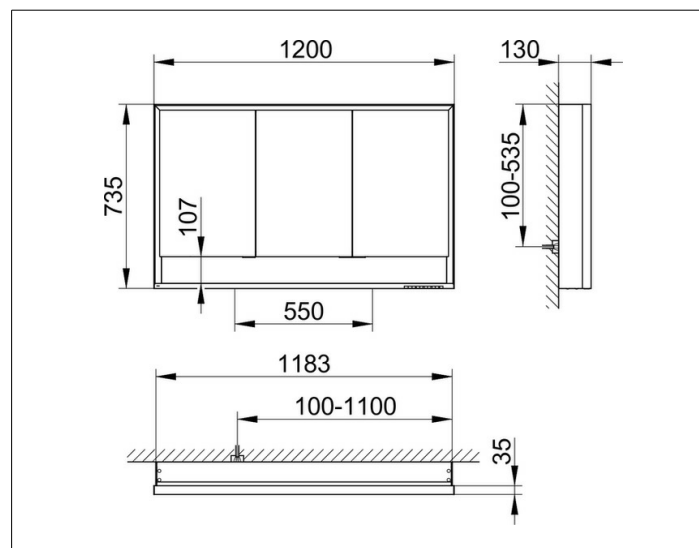

Royal Lumos

14325171301 Зеркальный шкаф

ИЗДЕЛИЕ**ЧЕРТЕЖ****ОПИСАНИЕ ИЗДЕЛИЯ**

для монтажа на стене
 бесступенчатая настройка тона подсветки от 2700 Кельвин (теплая белая) до 6500 Кельвин (дневной свет),
 3 поворотные дверцы с двусторонним озеркаливанием стекла, корпус из анодированного серебристого алюминия,
 боковины корпуса из белого лакированного стекла,
 задняя стенка зеркальная

ПОВЕРХНОСТЬ

серебристый анодированный

ГАБАРИТЫ

1200 x 735 x 130 mm