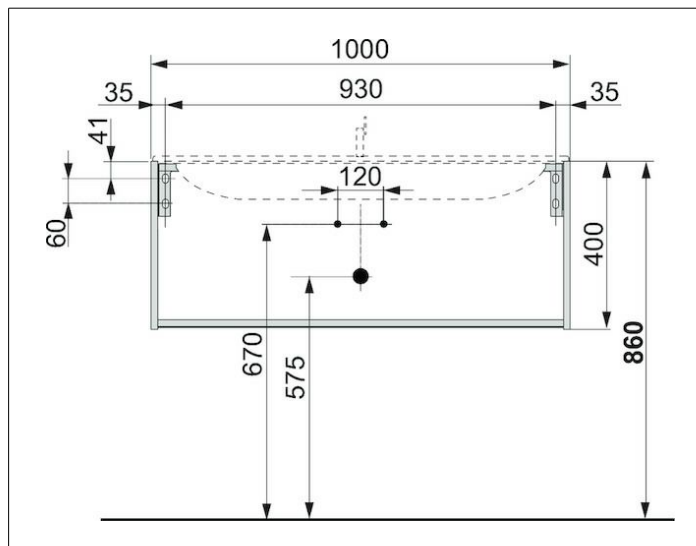

Plan

32971XX0000 Тумба под умывальник

ИЗДЕЛИЕ

ЧЕРТЕЖ

ОПИСАНИЕ ИЗДЕЛИЯ

подходит к керамическому умывальнику
арт. 32970, 1 выдвижной фронтальный ящик с доводчиком,
вкл. пластиковый сифон 1 1/4 x 32

ОБОРУДОВАНИЕ

- 1 антискользящий коврик

ПОВЕРХНОСТЬ

18, 30, 97

ГАБАРИТЫ

1000 x 400 x 490 mm