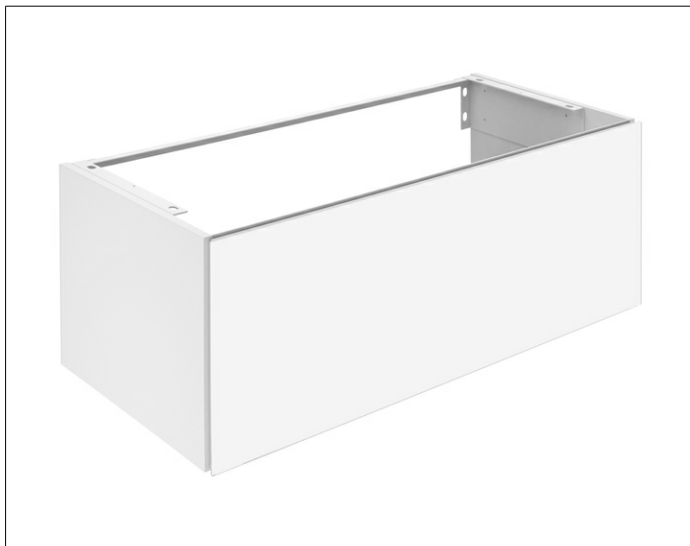

Plan

32971XX0000 Тумба под умывальник

ИЗДЕЛИЕ

ЧЕРТЕЖ

ОПИСАНИЕ ИЗДЕЛИЯ

подходит к керамическому умывальнику
арт. 32970, 1 выдвижной фронтальный ящик с доводчиком,
вкл. пластиковый сифон 1 1/4 x 32

ОБОРУДОВАНИЕ

- 1 антискользящий коврик

ПОВЕРХНОСТЬ

18, 30, 97

ГАБАРИТЫ

1000 x 400 x 490 mm