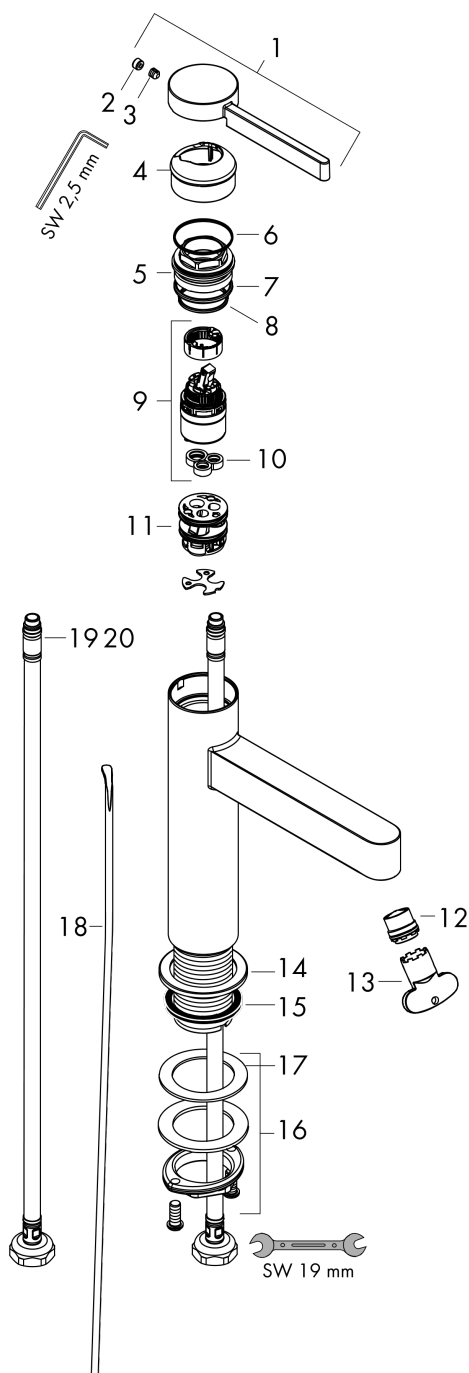

Finoris

Смеситель для раковины, однорычажный, 110 со сливным гарнитуром

Поверхности : матовый черный   Артикульный номер: 76020670

Покомпонентное изображение

Год выпуска: >06/21

Finoris

Смеситель для раковины, однорычажный, 110 со сливным гарнитуром

Поверхности : матовый черный Артикулный номер: 76020670

Перечень запасных частей

Год выпуска: >06/21

Позиция	Описание	Артикулный номер	PC	PU
1	handle	94266670	-	1
2	screw cover	93735460	-	1
3	hollow set screw M5x5	98446000	-	1
4	flange	93737670	-	1
5	nut	92926000	-	1
6	O-ring 30x1,5	98433000	-	1
7	O-ring 29x2	98391000	-	1
8	O-ring 25x1,5	98146000	-	1
9	cartridge, assy	93760000	-	1
10	seal	93383000	-	1
11	adapter for cartridge	98866000	-	1
12	spray former	93973000	-	1
13	special tool	98987000	-	1
14	escutcheon	94265670	-	1
15	flat seal	98749000	-	1
16	fixing set (Ø 32)	13961000	-	1
17	lever collar	97548000	-	1
18	pull rod	96657670	-	1
19	connection hose 600 mm M8x0,75 G3/8	96556000	-	1
20	O-ring 6,6x1,6	93019000	-	1
a	pop up waste	94139670	-	1
b	fixation extension 35 mm	13898000	-	1