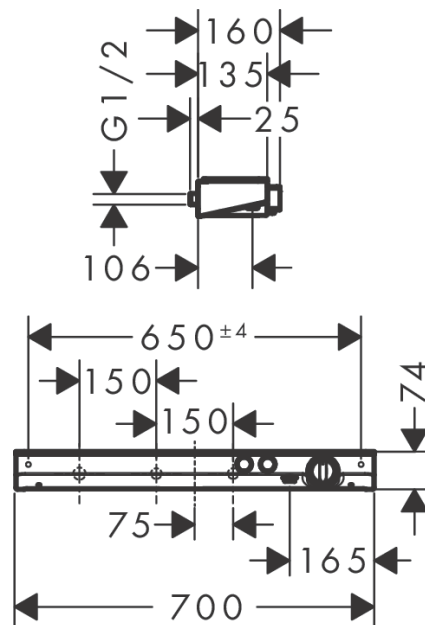

ShowerTablet Select

Shower TabletSelect 700, универсальный, для 2 потребителей

Поверхности : **хром** Артикульный номер: **13184000**

Описание

Характеристики

- 2 потребителя
- межсезонное подключение: 150 мм
- расход воды через верхний вывод: 28 л/мин
- клапан Select, картридж термостата
- предохранительный ограничитель при 40°C
- регулируемое ограничение температуры
- с изолированной подачей воды
- клапан обратного тока воды
- с шумопоглотителем
- из безопасного стекла
- класс шума: I
- класс расхода воды: B
- грязеулавливающий фильтр входит в комплект поставки

Технология

Награды за дизайн

reddot award 2015
winner

Продукт

Чертеж