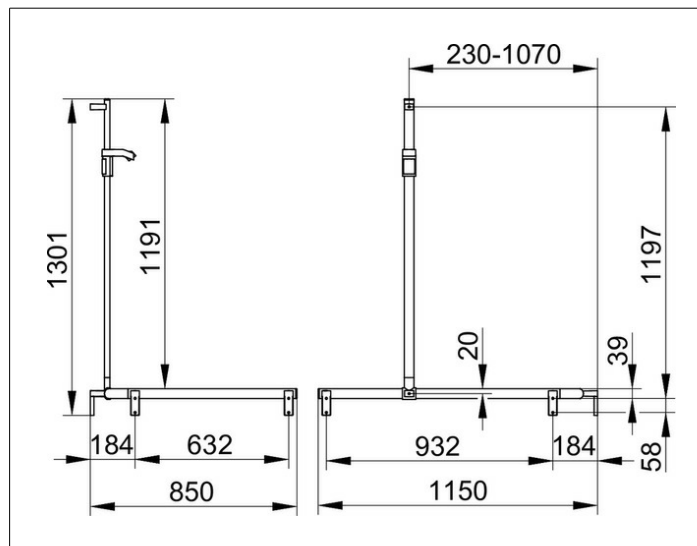

**AXESS**

35015010201 Поручень вдоль стены и штанга для душа

**ИЗДЕЛИЕ****ЧЕРТЕЖ**

в комплекте с держателем душевой лейки  
устанавливаемая по выбору справа или слева  
положение душ.штанги  
перед монтажом произвольное

**ПОВЕРХНОСТЬ**

хром

**ГАБАРИТЫ**

850/1150/1301 mm