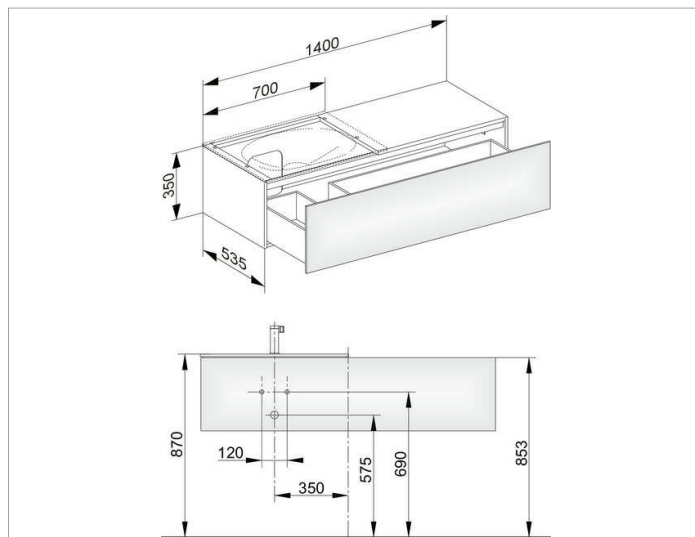

### ОПИСАНИЕ ИЗДЕЛИЯ

подходит к керамическому умывальнику арт. 31140,  
1 выдвижной фронт с нажимным открыванием Push-to-Open  
вкл. пластиковый сифон 1 1/4 x 32

### оборудование

- 2 передвижных ящика для хранения (190 x 70 x 413 мм)

### Габариты

1400 x 350 x 535 мм