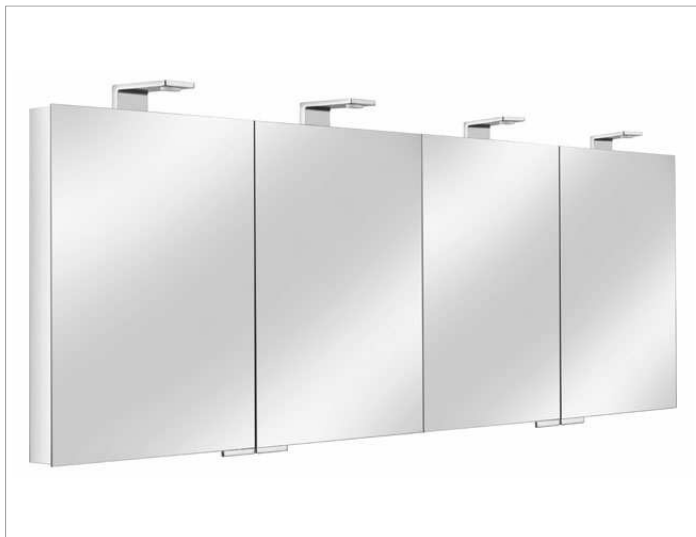

Royal Universe

12706171301 Зеркальный шкаф

ИЗДЕЛИЕ

ЧЕРТЕЖ

ОПИСАНИЕ ИЗДЕЛИЯ

Вид защиты IP 24

4 поворотные двойные зеркальные дверцы,

боковины корпуса зеркальные,

Светодиодная подсветка (4 x 6,5 Ватт)

ЕЕК: А, 4 x 7 kWh/1000h

оборудование

- 1 выключатель (снаружи)

- 4 электрические розетки внутри

- 4 x 3 переставляемые по высоте стеклянные полочки

поверхность

алюминий серебристый анодированный/хром

Габариты

1600 x 752 x 143 mm