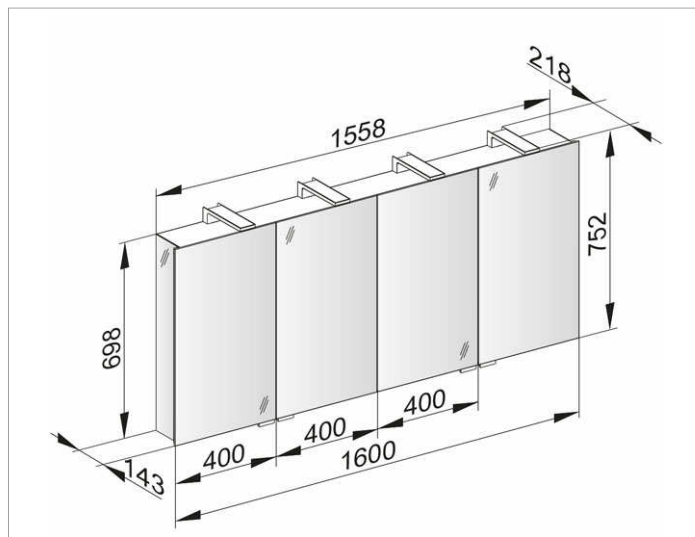

Royal Universe

12706171301 Зеркальный шкаф

ИЗДЕЛИЕ

ЧЕРТЕЖ

ОПИСАНИЕ ИЗДЕЛИЯ

Вид защиты IP 24

4 поворотные двойные зеркальные дверцы,

боковины корпуса зеркальные,

Светодиодная подсветка (4 x 6,5 Ватт)

ЕЕК: А, 4 x 7 kWh/1000h

оборудование

- 1 выключатель (снаружи)

- 4 электрические розетки внутри

- 4 x 3 переставляемые по высоте стеклянные полочки

поверхность

алюминий серебристый анодированный/хром

Габариты

1600 x 752 x 143 mm