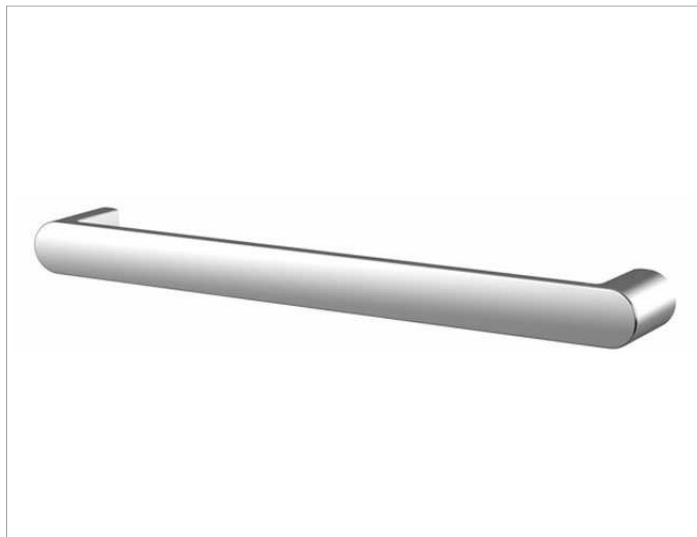

### ИЗДЕЛИЕ

### ОПИСАНИЕ ИЗДЕЛИЯ

для вертикального или горизонтального монтажа

### Габариты

628 mm

Axle measurement 23-5/8",

Total width of 24-3/4"

Projection 2-9/16"

incl. corrosion-free mounting material

The restoring of a tip-up seat is not possible!