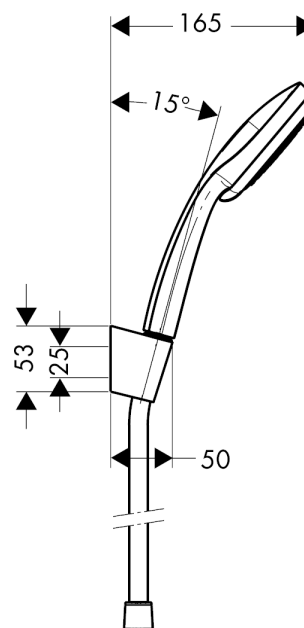

Сroma 100

Душевой набор Vario с держателем и шлангом 125 см

Поверхности : хром Артикульный номер: 27592000

Описание

Характеристики

- состоит из: ручной душ, держатель для душа, шланг для душа
- размер душевого диска: 100 мм
- тип струи: Rain, обычная, Shampoo, массажная
- переключение типов струи с помощью вращающегося душевого диска
- максимальный расход воды при 3 бар: 18 л/мин
- со стороны душа упорный подшипник, предотвращающий перекручивание душевого шланга
- хромированные настенные крепления из пластика

Технология

Продукт

Чертеж

График расхода воды