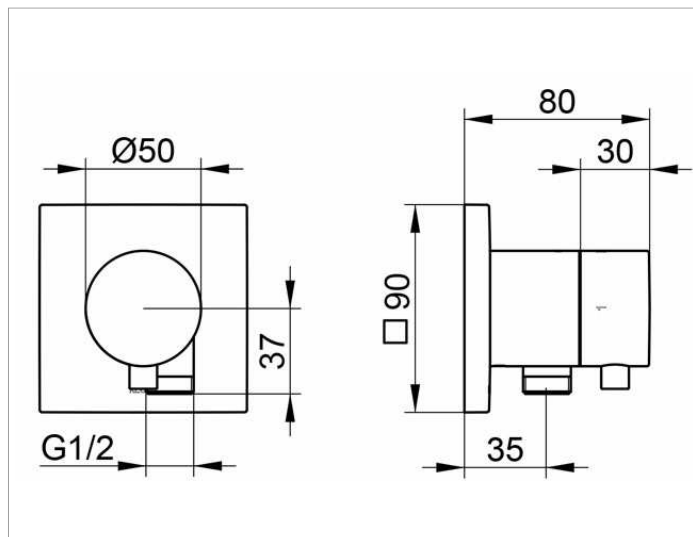

IXMO
59557011102 Встраиваемый запорный вентиль с переключателем на 2 потребителя и выводом для шланга

ИЗДЕЛИЕ**ЧЕРТЕЖ****ОПИСАНИЕ ИЗДЕЛИЯ**

Наружный комплект состоит из: ручки, гильзы, розетки (квадратной) и запорного вентиля переключателя, с обратным клапаном, подходит к внутренней функциональной части арт. 59556 000170

поверхность

хром

Габариты

IXMO Comfort/Rosette eckig

спецификации

KEUCO IXMO 2-way stop and diverter valve with wall outlet for shower hose DN 15, 59557011102 chrome-plated 2-way stop and diverter valve with wall outlet for shower hose, IXMO Comfort lever with square rosette, freely positionable, with backflow preventer, installation depth 80 - 110 mm, with adjustment facilities whilst assembling for handle and rosette, with hose connection G1/2 inch, rosette 90 x 90 mm, 10 mm thick, total depth 80 mm, set complete with: handle, sleeve, rosette (square) and stop/diverter valve, suitable for rough part no. 59556000170