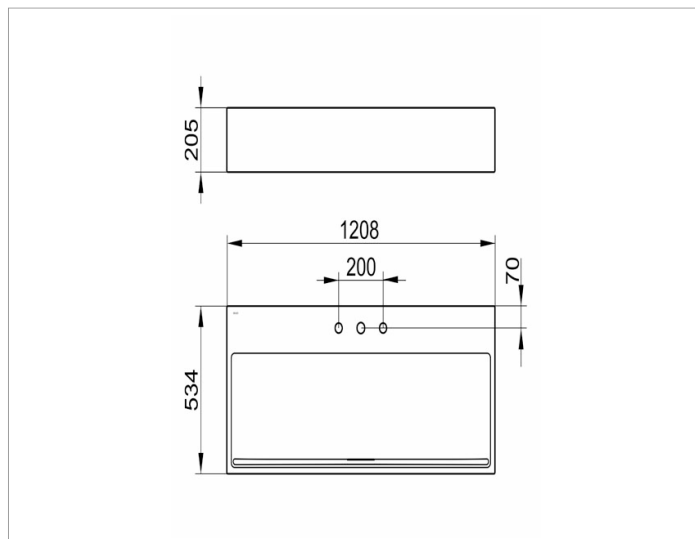

Edition 90

39080311203 Керамический умывальник

ИЗДЕЛИЕ

ЧЕРТЕЖ

ОПИСАНИЕ ИЗДЕЛИЯ

для смесителя на 1 отверстие, без перелива
с поверхностной обработкой Clean Plus

поверхность

белый

Габариты

1200 x 205 x 538 mm