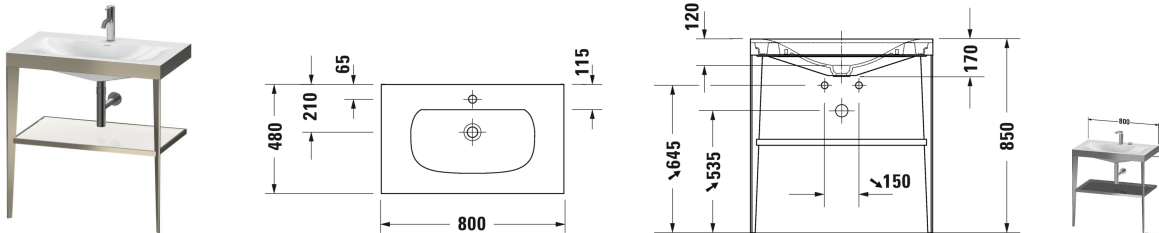

Серии/XViu Мебельный умывальник с-bonded с напольной металлической консолью # XV4715 N/O/E

| < 800 мм > |

Мебельный умывальник с-bonded с напольной металлической консолью	Размеры	Вес	Номер заказа
стеклянные вкладки с алюминиевым обрамлением с четырех сторон (безопасное стекло), умывальник для мебели Viu включен, без перелива, с плоскостью под смеситель, Акриловая накладка под керамикой, включая выпуск с керамической крышкой, Металлическая консоль со встроенной регулировкой высоты			
Цвета			
M10 Абрикосово-жемчужный глянец M40 Черный глянец M85 Белый глянец M89 Фланелево-серый глянец			
Вариант			
	800 x 480 мм		XV4715 N/O/E
Справка			
Рама с-bonded прочно склеивается с керамикой и поставляется вместе со стеклянными вкладками и деталями металлической консоли в одной упаковке, Мебельные умывальники не поставляются с WonderGliss, Керамика крепится к стене с помощью двух монтажных реек и шпилек с резьбой, Рекомендуется декоративный сифон # 005036, В сочетании с электронным смесителем D.1e при скрытом подключении электричества возможен только вариант с акриловой накладкой снизу, закрывающей все компоненты. Точное положение электрики - см. инструкцию. При варианте сетевого блока питания с розеткой подключение электричества (розетка) должно производиться за пределами нижней акриловой накладки. , Необходимые данные для заказа: , - поверхность стеклянной полочки, - поверхность металлической консоли, включая 3-стороннюю раму с-bonded			

Все чертежи содержат необходимые размеры с соблюдением стандартных допусков. Они указаны в мм и не являются обязательными. Точные размеры, в частности для монтажа по индивидуальному заказу, можно получить только по готовому изделию.