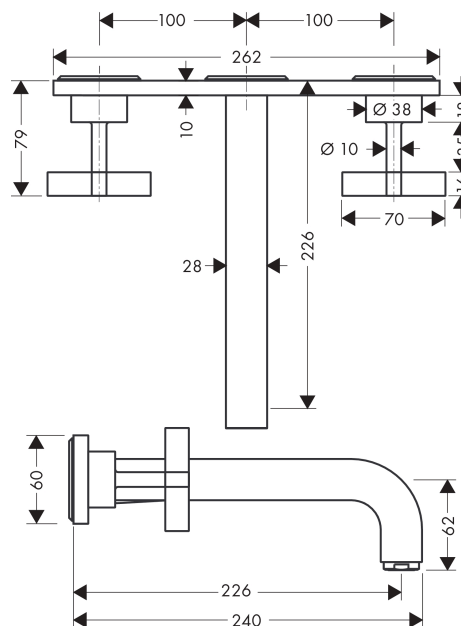

AXOR Citterio

Смеситель для раковины, на 3 отверстия, скрытого монтажа, с изливом 226 мм, с крестообразными ручками, с панелью

Поверхности : хром Артикульный номер: 39144000

Описание

Характеристики

- состоит из: смеситель для раковины на 3 отверстия, настенный, для скрытого монтажа, слив/перелив
- выступ 226 мм
- обычная струя
- расход воды при 3 барах: 5 л/мин
- керамический узел смешивания
- подходит для проточных водонагревателей
- сливной набор без опции перекрытия стока
- вид соединения: скрытая часть

Технология

Продукт

Чертеж

График расхода воды