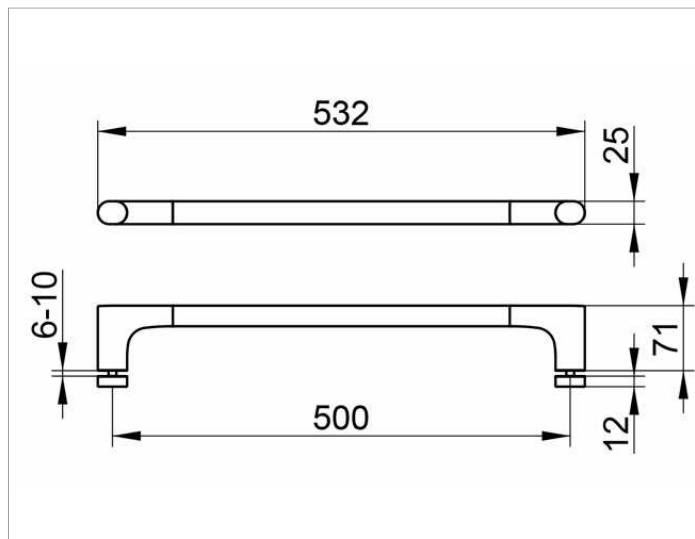

Edition 400

11508010501 Ручка двери душевого ограждения

**ИЗДЕЛИЕ**

**ЧЕРТЕЖ**

**ОПИСАНИЕ ИЗДЕЛИЯ**

с обратной планкой

**поверхность**

хром

**Габариты**

500 mm