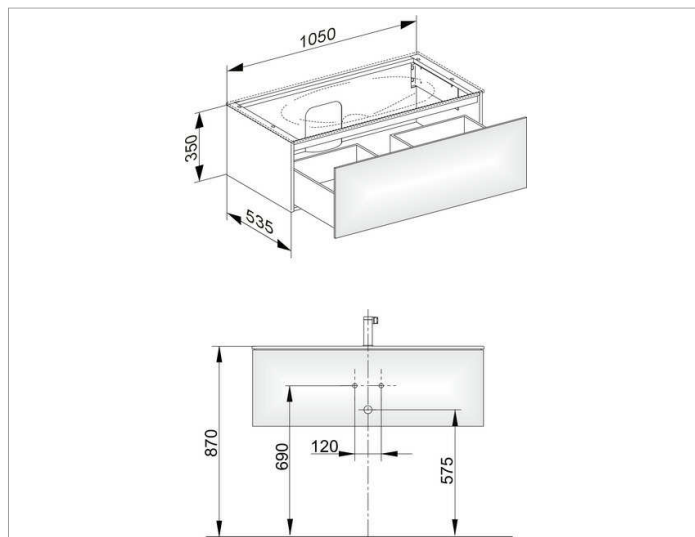

Edition 11

31351XX0100 Тумба под умывальник

ИЗДЕЛИЕ**ЧЕРТЕЖ****ОПИСАНИЕ ИЗДЕЛИЯ**

подходит к керамическому умывальнику арт. 31150 и к умывальнику из варикора на заказ,
1 выдвижной фронт с нажимным открыванием Push-to-Open
дополнительно с внутренней светодиодной подсветкой
автоматическое вкл./выкл., теплый белый свет.

оборудование

- 1 передвижной ящик для хранения (190 x 70 x 413 мм)

поверхность

37, 38, 39

Габариты

1050 x 350 x 535 mm