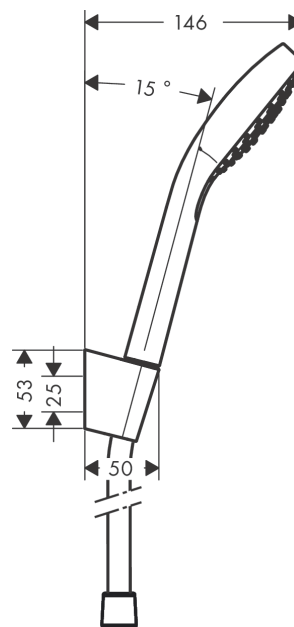

Croma Select S

Душевой набор Vario с держателем и шлангом 125 см

Поверхности : белый / хром Артикулный номер: 26421400

Описание

Характеристики

- состоит из: ручной душ, держатель для душа, шланг для душа
- размер душевого диска: 110 мм
- тип струи: Rain, IntenseRain, Turbo Rain
- удобное переключение типов струи с помощью кнопки Select
- максимальный расход воды при 3 бар: 15 л/мин
- со стороны душа упорный подшипник, предотвращающий перекручивание душевого шланга
- хромированные настенные крепления из пластика

Технология

Продукт

Чертеж

График расхода воды

Расход измерен практически с помощью соответствующей арматуры (термостат/смеситель/скрытый клапан).