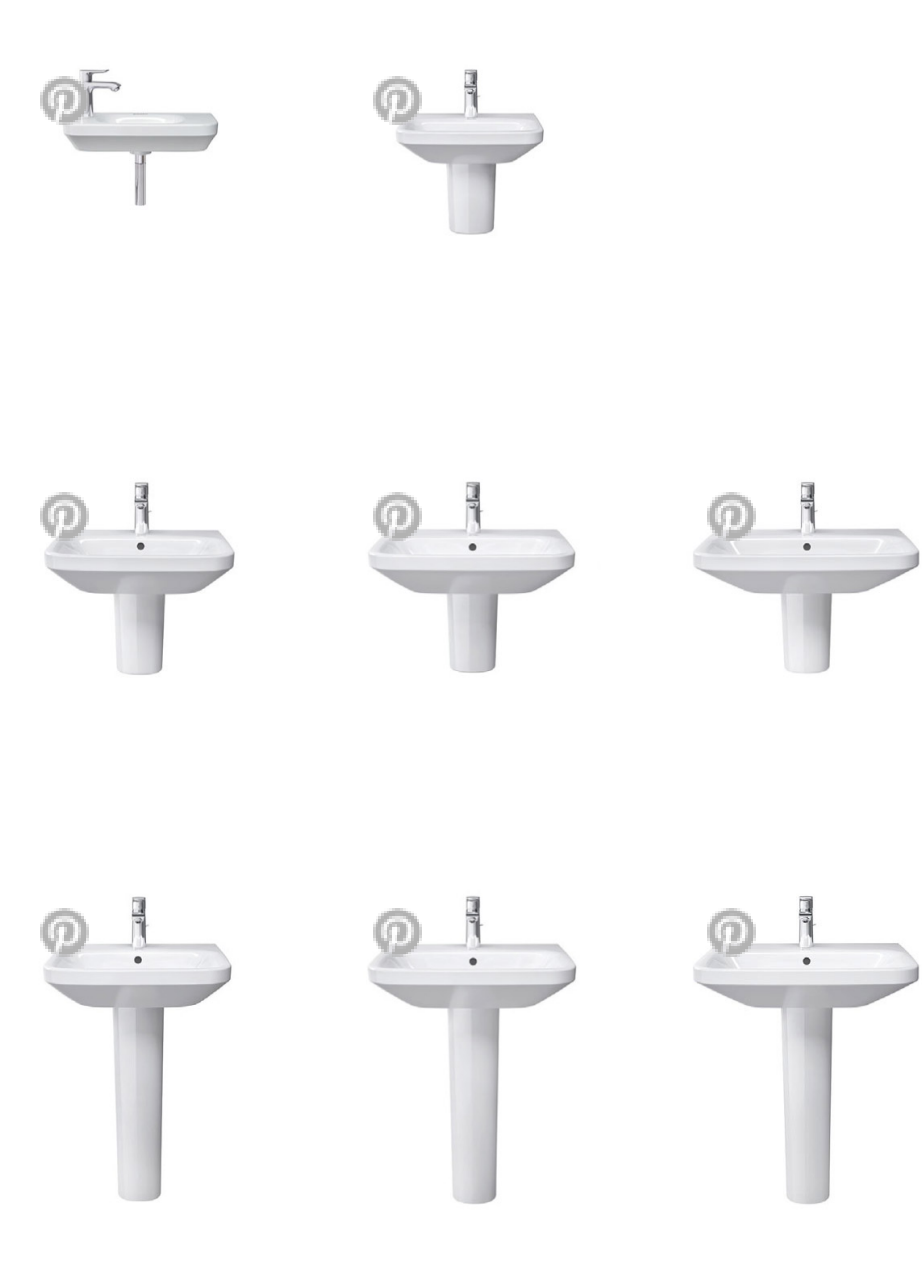

Размеры
 1000 мм

Варианты
 ● с переливом 1 готовое отверстие под смеситель 2320100000

WonderGliss
 Также доступно с WonderGliss
 Керамика, покрытая WonderGliss, будет оставаться гладкой, привлекательной и чистой в течение долгого времени

Полотенцедержатель #003107
 труба с квадратным сечением, 14 мм, для у...

Трубчатый сифон для умывальника #005026
 с удлиненной сливной трубой 300 мм

Соответствующая продукция

Узнать еще

WonderGliss

Покрытие WonderGliss, спеченное с керамикой при обжиге, не дает шанса загрязнениям. На гладкой поверхности не удерживается грязь и известковый налет, отходы легко смываются водой. Керамика с покрытием WonderGliss остается гладкой и чистой особенно долго, поэтому за ней очень легко ухаживать. Достаточно мягкой салфетки и мягкого моющего средства.

Facebook
 Twitter
 Email
 Print

От умывальника для рук до умывальника для мебели

Базовая прямоугольная форма позволяет создать многочисленные варианты умывальника: от умывальника для рук и до умывальника для мебели, с широкими полками и удобной глубиной раковины.