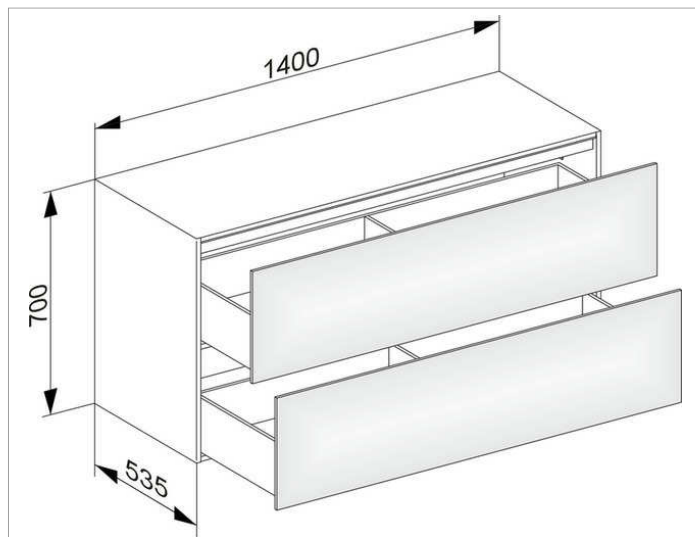

Edition 11

31327YY0100 Боковая тумба

**ИЗДЕЛИЕ**

**ЧЕРТЕЖ**

**ОПИСАНИЕ ИЗДЕЛИЯ**

2 выдвижных фронта с нажимным открыванием Push-to-Open, дополнительно с внутренней светодиодной подсветкой автоматическое вкл./выкл., теплый белый свет

**оборудование**

- 4 передвижных ящика для хранения (190 x 70 x 413 мм)

**поверхность**

11, 14, 18, 27, 28, 30, 49, 57, 44, 85,

**Габариты**

1400 x 700 x 535 mm