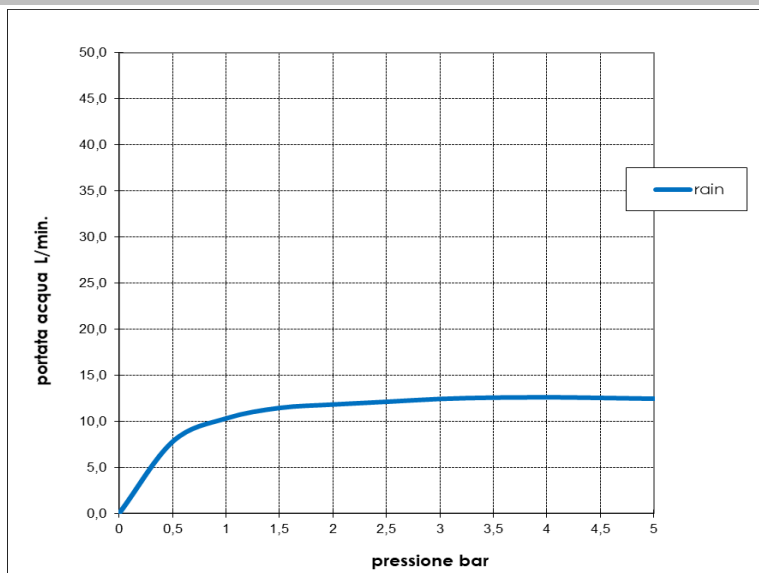

Codice - Code:

H69598H
COSMO 280 x 280 mm SHOWER
HEAD WITH SHOWER ARM

Descrizione - Description:

Soffione Cosmo 280 x 280 mm in ottone con braccio doccia orizzontale 350 mm 1/2"MM
 280 x 280 mm Cosmo brass shower head with horizontal shower arm 350 mm 1/2"MM
 Cosmo Kopfbrause 280 x 280 mm aus Messing mit horizontalem 350 mm 1/2" a.G./a.G. Duscharm
 Pomme de douche Cosmo 280 x 280 mm en laiton avec bras mural 350 mm 1/2"MM horizontal
 Rociador Cosmo 280 x 280 mm en latón con brazo mural 350 mm 1/2"MM horizontal
 Душевая лейка Cosmo 280 x 280 мм из латуни с держателем 350 мм 1/2"MM горизонтальным

Tecnologia - Technology:

Immagine Prodotto - Product Image

Disegni - Drawings

Grafico di portata - Flow rate diagram

	rain
0	0,0
0,5	7,8
1	10,3
1,5	11,5
2	11,9
2,5	12,2
3	12,5
3,5	12,6
4	12,6
4,5	12,6
5	12,5
pressione bar	portata L/min

Caratteristiche idrauliche - Hydraulic features

	Pressione Pressure	Portata Flow rate
min	1 bar	10 L/min
max	5 bar	12,5 L/min
Portata minima consigliata per buon funzionamento Recommended minimum flow-rate for optimal performance		7 L/min