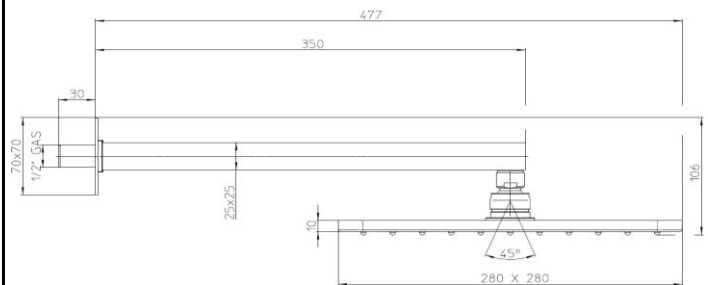

Codice - Code:

H69598H
COSMO 280 x 280 mm SHOWER
HEAD WITH SHOWER ARM

Descrizione - Description:

Soffione Cosmo 280 x 280 mm in ottone con braccio doccia orizzontale 350 mm 1/2"MM
 280 x 280 mm Cosmo brass shower head with horizontal shower arm 350 mm 1/2"MM
 Cosmo Kopfbrause 280 x 280 mm aus Messing mit horizontalem 350 mm 1/2" a.G./a.G. Duscharm
 Pomme de douche Cosmo 280 x 280 mm en laiton avec bras mural 350 mm 1/2"MM horizontal
 Rociador Cosmo 280 x 280 mm en latón con brazo mural 350 mm 1/2"MM horizontal
 Душевая лейка Cosmo 280 x 280 мм из латуни с держателем 350 мм 1/2"MM горизонтальным

Tecnologia - Technology:

Immagine Prodotto - Product Image

Disegni - Drawings

Grafico di portata - Flow rate diagram

	rain
0	0,0
0,5	7,8
1	10,3
1,5	11,5
2	11,9
2,5	12,2
3	12,5
3,5	12,6
4	12,6
4,5	12,6
5	12,5
pressione bar	portata L/min

Caratteristiche idrauliche - Hydraulic features

	Pressione Pressure	Portata Flow rate
min	1 bar	10 L/min
max	5 bar	12,5 L/min
Portata minima consigliata per buon funzionamento Recommended minimum flow-rate for optimal performance		7 L/min