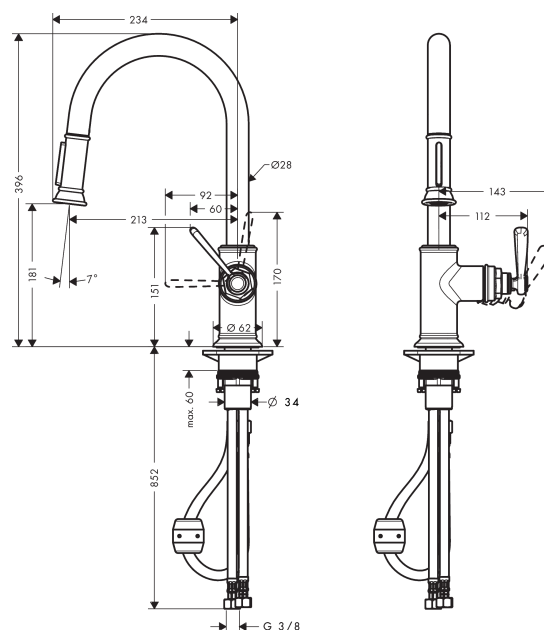

AXOR Montreux

Кухонный смеситель, однорычажный, 180, с вытяжным душем

Поверхности : хром Артикулный номер: 16581000

Описание

Характеристики

- ComfortZone 180
- угол поворота излива: регулировка на 2 уровня, на 110° или 150°
- обычная и душевая струя
- фиксируемая душевая струя, переключение струи в исходное положение нажатием кнопки
- магнитная система крепления душа MagFit
- душевой шланг Quick-Connect
- максимальный расход воды при 3 бар: 9.5 л/мин
- керамический узел смешивания
- соединительные шланги G 3/8
- встроенный клапан обратного тока воды
- подходит для проточных водонагревателей

Технология

Продукт

Чертеж

График расхода воды