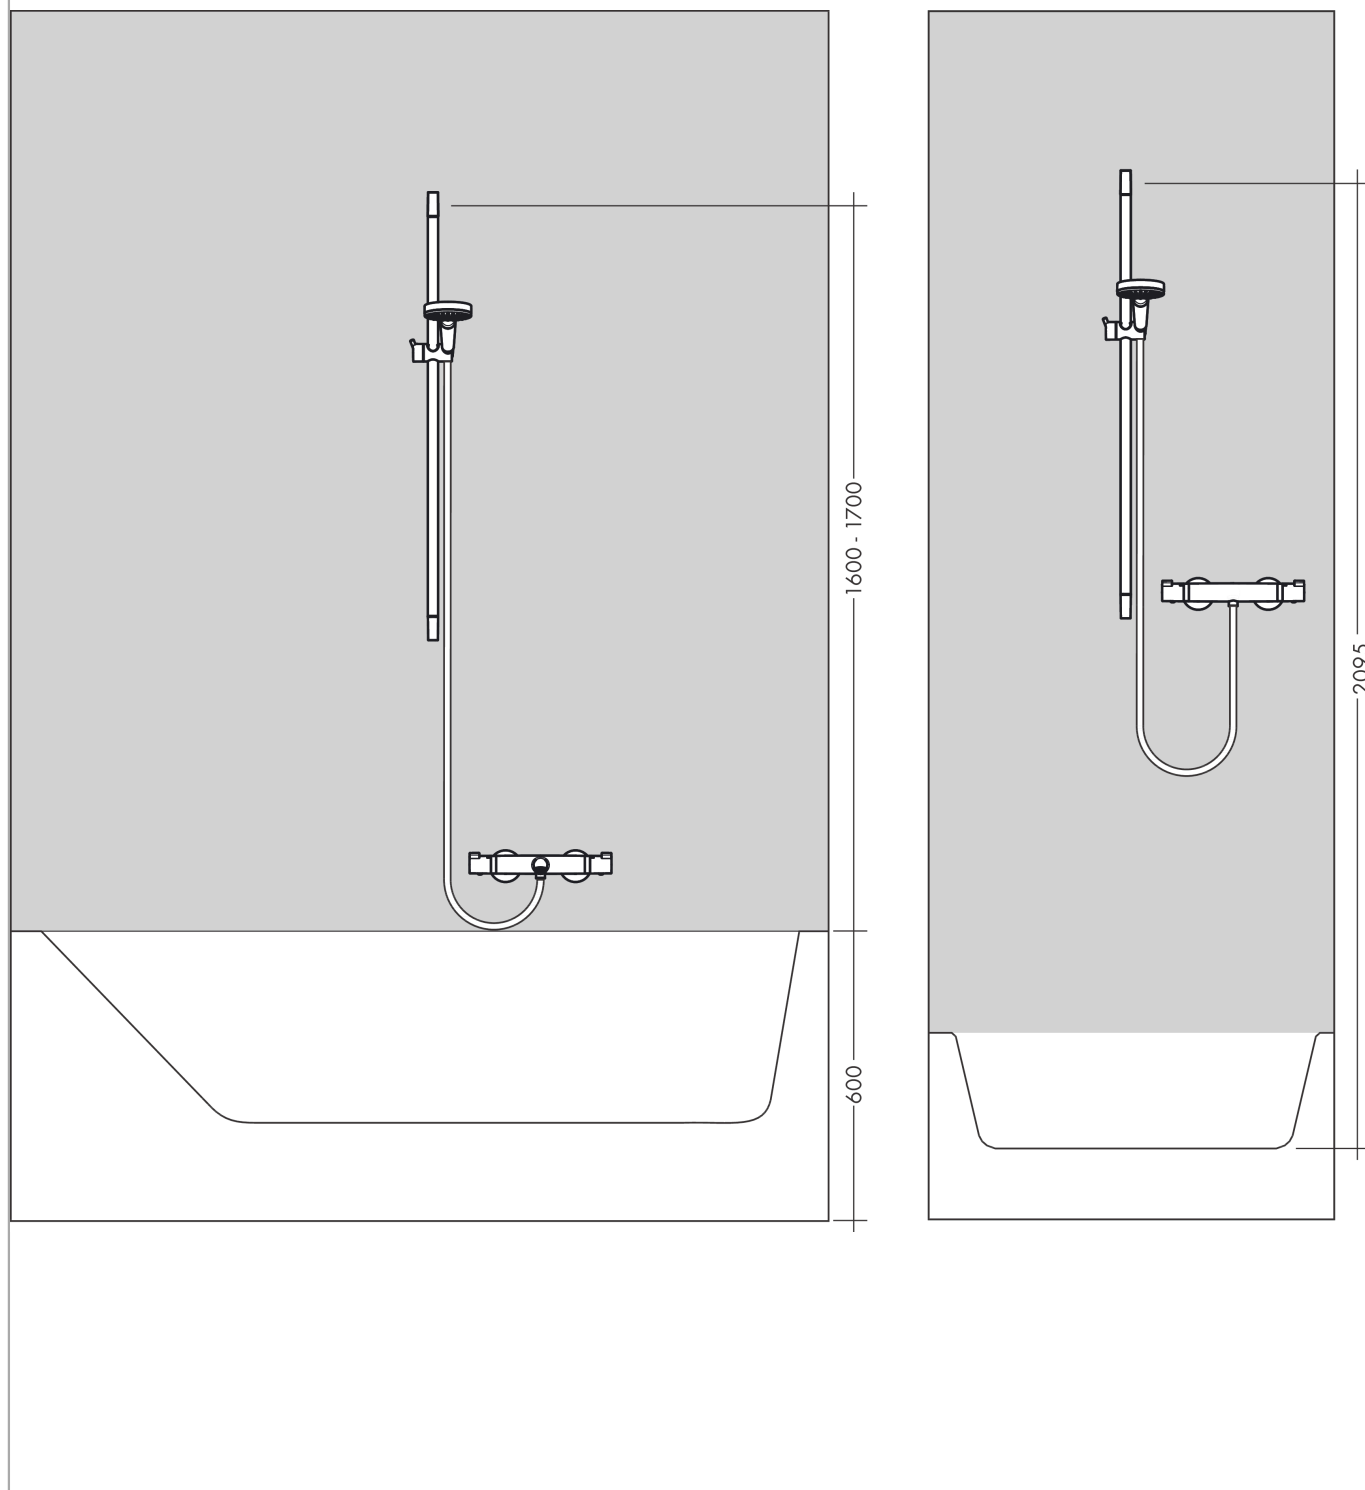

**Raindance Select E****Душевой набор 120 3jet EcoSmart 9 л/мин со штангой 90 см и мыльницей**Поверхность: **белый / хром** Артикульный номер: **26623400****Описание****Характеристики**

- состоит из: ручной душ, душевая штанга, шланг для душа, держатель, мыльница
- размер головки душа: 120 мм
- тип струи: RainAir, Rain, Whirl
- удобный выбор струи с помощью кнопки Select
- держатель для ручного душа регулируется в положении 90°, поворачивается влево и вправо, вверх и вниз
- максимальный объем расхода воды при 3 барах: 8,5 л/мин
- настенный монтаж: винтовое крепление
- настенные держатели из пластика
- профильная труба: круглые
- длина трубы: 1008 мм
- диаметр душевой штанги: 22 мм
- дистанция сверления 915 мм
- шарнирный соединитель предотвращает спутывание шланга

## Raindance Select E

Душевой набор 120 3jet EcoSmart 9 л/мин со штангой 90 см и мыльницей

Поверхность: белый / хром Артикулльный номер: 26623400

### График расхода воды

Расход измерен практически с помощью соответствующей арматуры (термостат/смеситель/скрытый клапан).

**Raindance Select E****Душевой набор 120 3jet EcoSmart 9 л/мин со штангой 90 см и мыльницей**Поверхность: **белый / хром**    Артикульный номер: **26623400**

## Пример монтажа

**Raindance Select E**

Душевой набор 120 3jet EcoSmart 9 л/мин со штангой 90 см и мыльницей

Поверхность: белый / хром Артикулльный номер: 26623400

Покомпонентное изображение

Год выпуска: >01/18