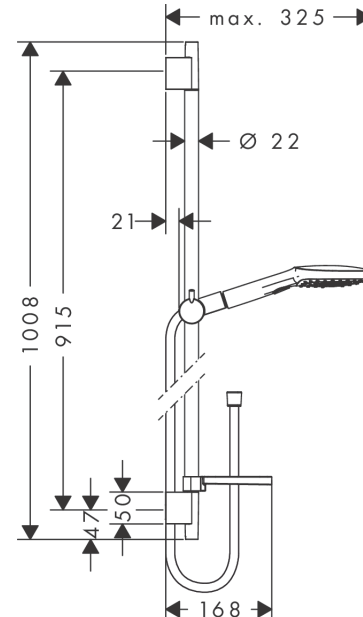

Raindance Select E

Душевой набор 120 3jet EcoSmart 9 л/мин со штангой 90 см и мыльницей

Поверхность: **белый / хром** Артикульный номер: **26623400**

Описание

Характеристики

- состоит из: ручной душ, душевая штанга, шланг для душа, держатель, мыльница
- размер головки душа: 120 мм
- тип струи: RainAir, Rain, Whirl
- удобный выбор струи с помощью кнопки Select
- держатель для ручного душа регулируется в положении 90°, поворачивается влево и вправо, вверх и вниз
- максимальный объем расхода воды при 3 барах: 8,5 л/мин
- настенный монтаж: винтовое крепление
- настенные держатели из пластика
- профильная труба: круглые
- длина трубы: 1008 мм
- диаметр душевой штанги: 22 мм
- дистанция сверления 915 мм
- шарнирный соединитель предотвращает спутывание шланга

Технология

Продукт

Чертеж