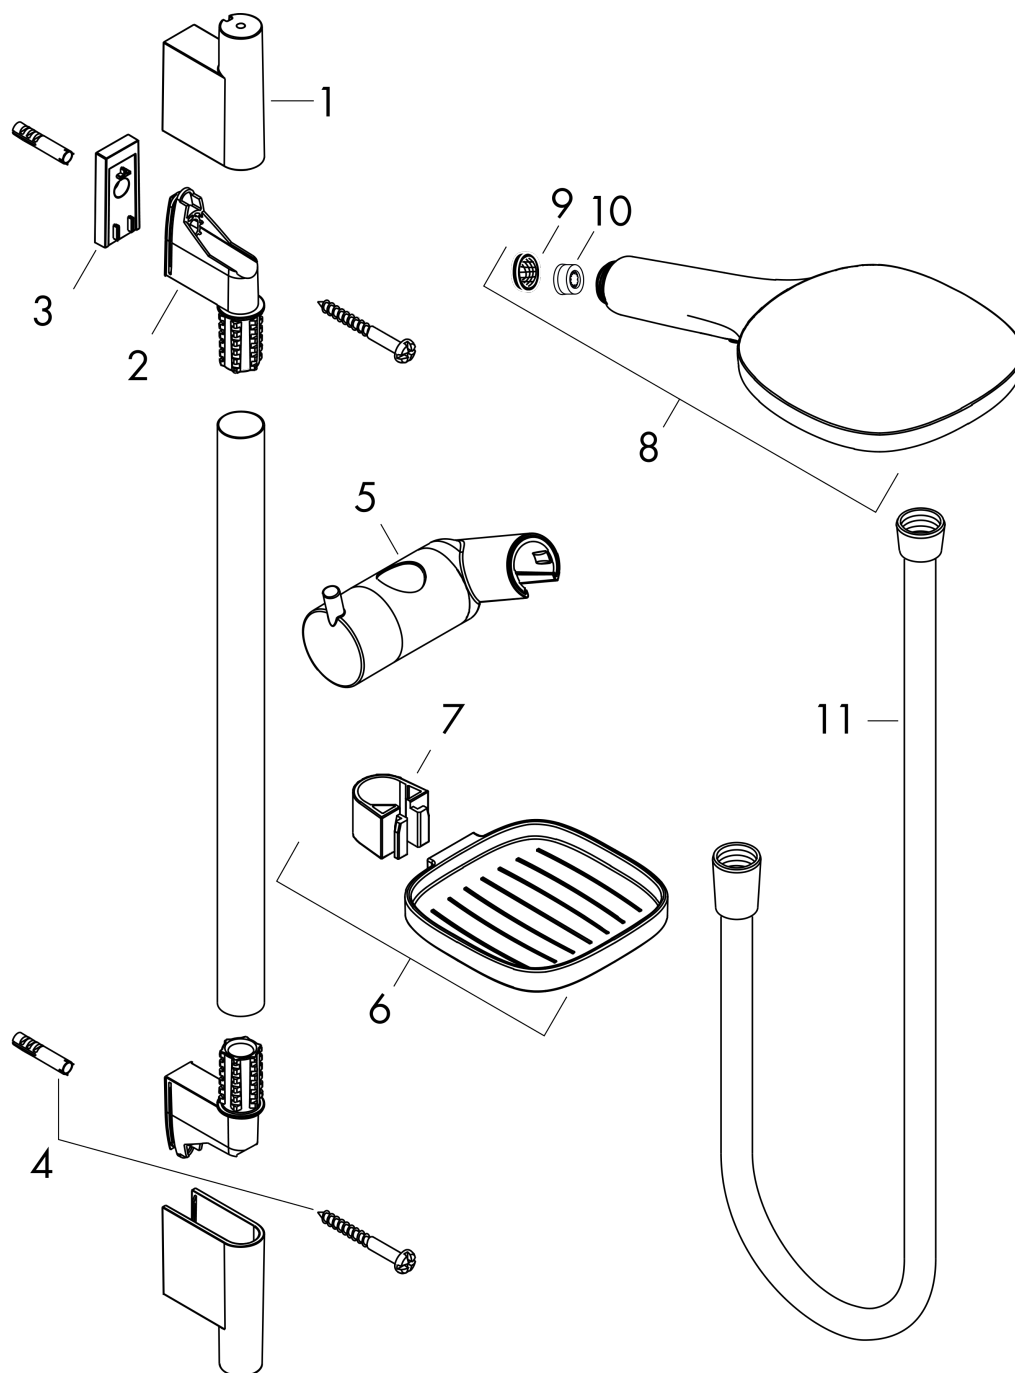

## Пример монтажа

**Raindance Select E**

Душевой набор 120 3jet EcoSmart 9 л/мин со штангой 90 см и мыльницей

Поверхность: белый / хром Артикулльный номер: 26623400

Покомпонентное изображение

Год выпуска: >01/18

## Raindance Select E

Душевой набор 120 3jet EcoSmart 9 л/мин со штангой 90 см и мыльницей

Поверхность: **белый / хром** Артикульный номер: **26623400**

### Перечень запасных частей

Год выпуска: >01/18

Позиция	Описание	Артикульный номер	PC	PU
1	cover	97709000	-	1
2	wall support	96275000	-	1
3	tile-matching-disk 7 mm	97450000	-	1
4	mounting set	96179000	-	1
5	support, assy	97651000	-	1
6	soap dish	26519000	-	1
7	clip for Casetta, Ø 22 mm	96189000	-	1
8	handshower	26521400	-	1
9	filter packing	94246000	-	1
10	flow limiter (9 l/min)	95659000	-	1
11	shower hose Isiflex'B 1,60 m	28276000	-	1