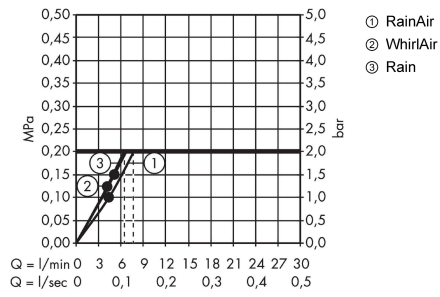

### График расхода воды

Расход измерен практически с помощью соответствующей арматуры (термостат/смеситель/скрытый клапан).

**Raindance Select E****Душевой набор 120 3jet EcoSmart 9 л/мин со штангой 90 см и мыльницей**Поверхность: **белый / хром**    Артикульный номер: **26623400**