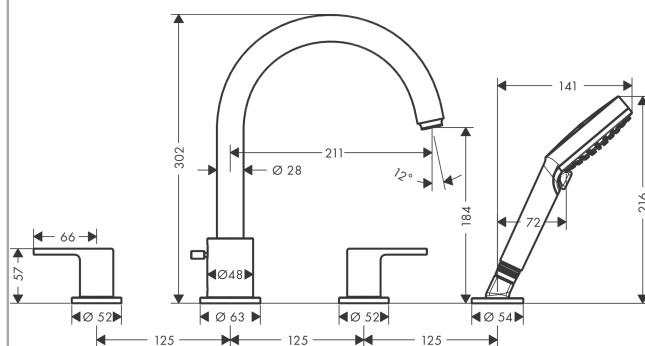

Vernis Shape

Смеситель на край ванны, на 4 отверстия

Поверхности : матовый черный Артикулный номер: 71459670

Описание

Характеристики

- состоит из: смеситель на край ванны, на 4 отверстия, ручной душ
- выступ 211 мм
- вид соединения: G 1/2
- тип струи смесителя: обычная струя
- максимальное расстояние, на которое вытягивается ручной душ: 1,60 м
- максимальный расход воды при 3 бар: 25 л/мин
- расход воды изливом на ванны при 3 барах: 25 л/мин
- расход воды ручным душем при 3 барах: 17 л/мин
- с керамическими вентилями для горячей/холодной воды 90°
- клапан обратного тока воды
- подходит для проточных водонагревателей
- необходимо сервисное отверстие

Технология

Продукт

Чертеж

Vernis Shape

Смеситель на край ванны, на 4 отверстия

Поверхности : матовый черный Артикульный номер: 71459670

График расхода воды