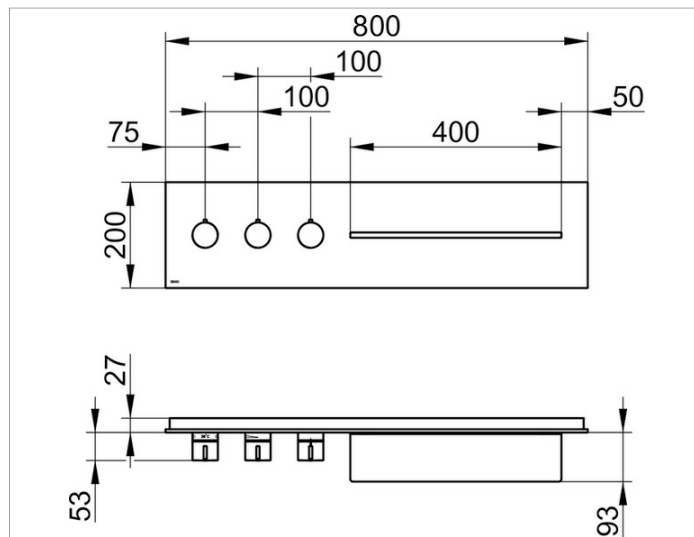

meTime_spa

56163011101 Панель для ванны и душа с термостатом DN 20

ИЗДЕЛИЕ**ЧЕРТЕЖ****ОПИСАНИЕ ИЗДЕЛИЯ**

наружный комплект для управления на 3 потребителя состоит из:

- монтажной рамы
- наружной панели из закаленного стекла с рамой и с полочкой из массива алюминия
- ручки термостата с ограничителем температуры 38°
- рукоятки вентиля
- рукоятки переключателя

поверхность

антрацит, глянцевый

Габариты

800 x 200 mm

спецификации

KEUCO meTime_spa shower and bath board with thermostat unit DN 20, 56163011101

Finish set for the regulation of 3 users, glass anthracite, clear, model handles left, Complete with:

mounting frame (stainless steel),
 Panel made of ESG glass,
 External dimensions: 31-1/2" x 7-7/8",
 one shelf made of aluminium (19-11/16" x 3-11/16" x 7/16"),
 chrome-plated thermostat handle with safety cut-off at 100° F,
 shut-off handle, total depth 4-11/16"