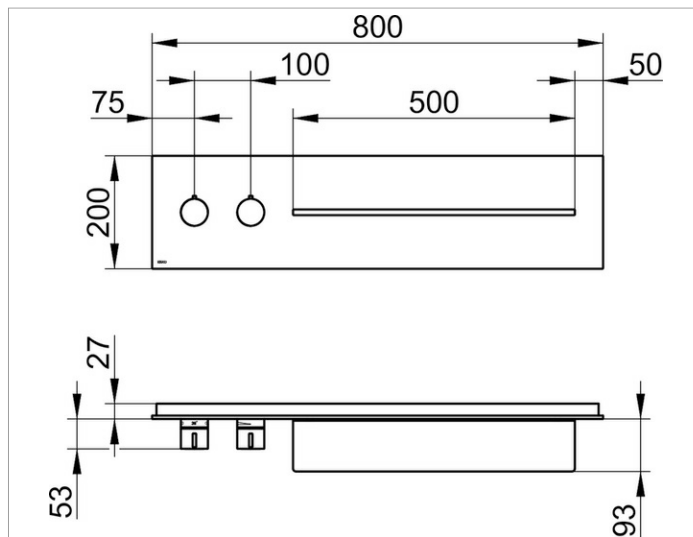

meTime_spa

56161011801 Панель для ванны и душа с термостатом DN 20

ИЗДЕЛИЕ

ЧЕРТЕЖ

ОПИСАНИЕ ИЗДЕЛИЯ

наружный комплект для управления на 1 потребителя состоит из:

- монтажной рамы
- наружной панели из закаленного стекла с рамой с полочкой из массива алюминия
- ручки термостата с ограничителем температуры 38°
- рукоятки вентиля

поверхность

кашемир, глянцевый

Габариты

800 x 200 mm

спецификации

KEUCO meTime_spa shower and bath board with thermostat unit DN 20, 56161011801
 Finish set for the regulation of 1 user, glass cashmere, clear, model handles left,
 Complete with:
 mounting frame (stainless steel),
 Panel made of ESG glass,
 External dimensions: 31-1/2" x 7-7/8",
 one shelf made of aluminium (19-11/16" x 3-11/16" x 7/16"),
 chrome-plated thermostat handle,
 with safety cut-off at 100° F,
 shut-off handle, total depth 4-11/16"