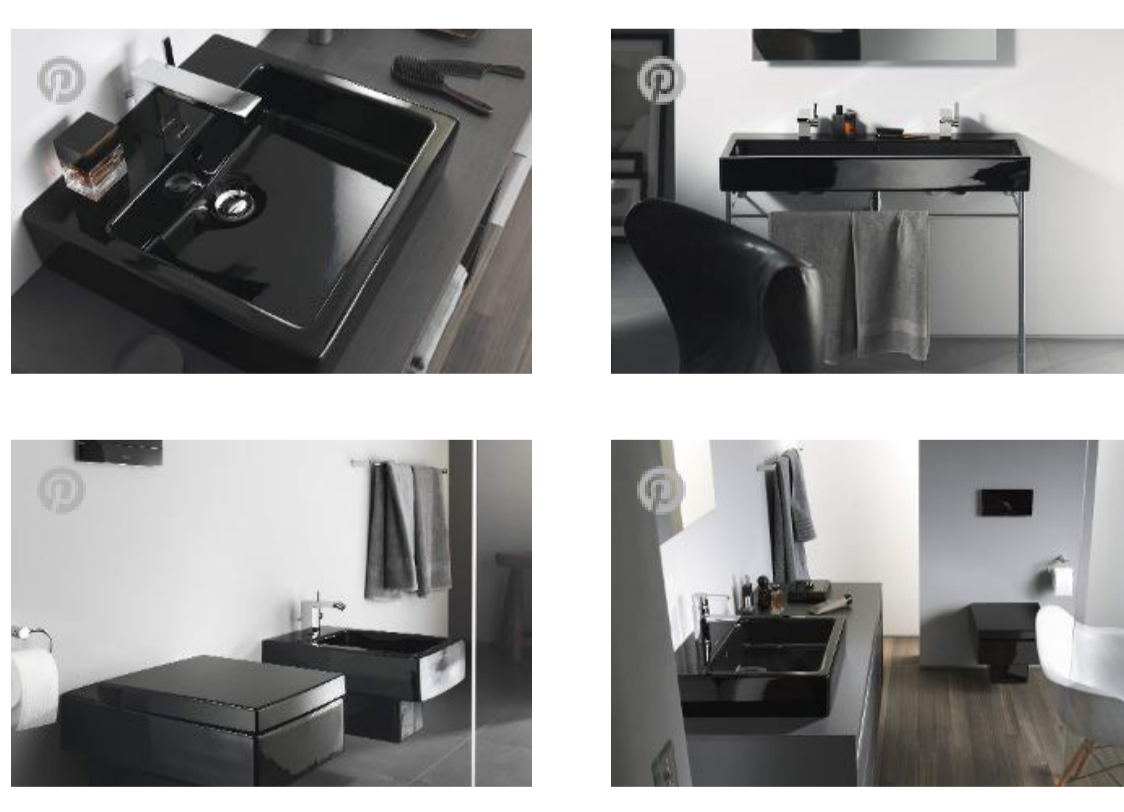

Черный возвращается

Белый цвет совершенно не обязателен. Уже сейчас исследователи модных тенденций утверждают, что цветом ближайшего десятилетия будет черный. Неудивительно: Vero глянцевого черного цвета производит впечатление благородства, изящества и ультрасовременности и прекрасно сочетается с основаниями из антрацитового дуба или хромированными стойками. Так создается эксклюзивная — и всегда актуальная — ванная комната.

Vero →

- Facebook
- Twitter
- Email
- Link

Много полочек

Большой умывальник для мебели Vero содержит много полочек и предлагается шириной 800, 1000 и 1200 мм. Так же, как и накладные раковины Vero, он прекрасно сочетается с тумбочками для умывальников и консолями Vero.

Vero →