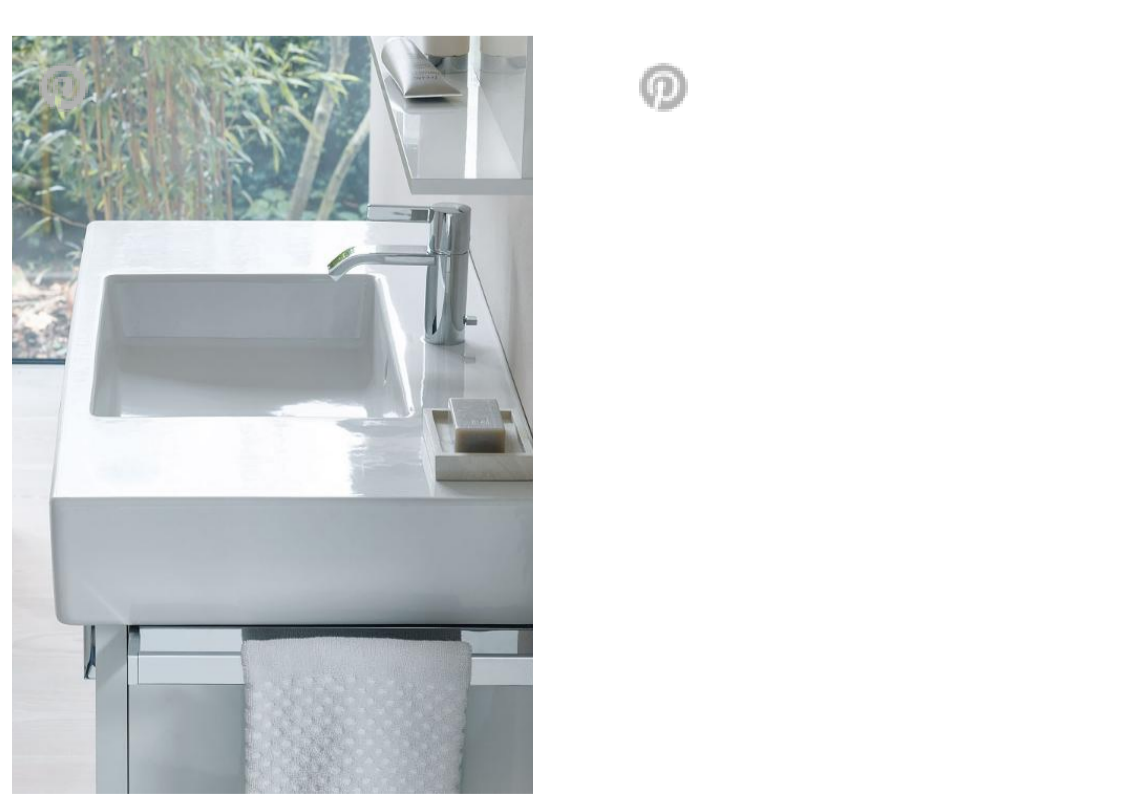

- Facebook
- Twitter
- Email
- Link