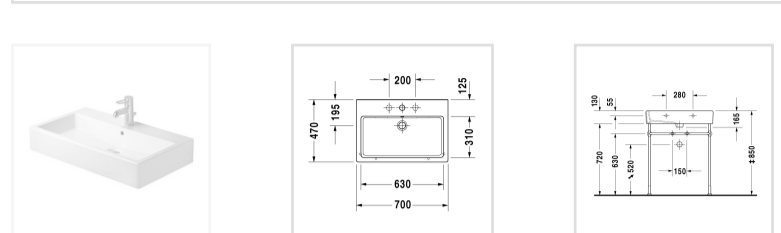

Умывальник, умывальник для мебели, 045470

- Инструкция по уходу
- Монтажная инструкция
- Руководство по эксплуатации
- CAD и данные по планированию

Номер артикула 045470
с плоскостью под смеситель, глазуровка снизу, 700 мм
Design by Duravit
Размеры
700 мм
Варианты
● с переливом 1 готовое отверстие под смеситель 045470..00

Также доступно с WonderGliss
Керамика, покрытая WonderGliss, будет оставаться гладкой, привлекательной и чистой в течение долгого времени