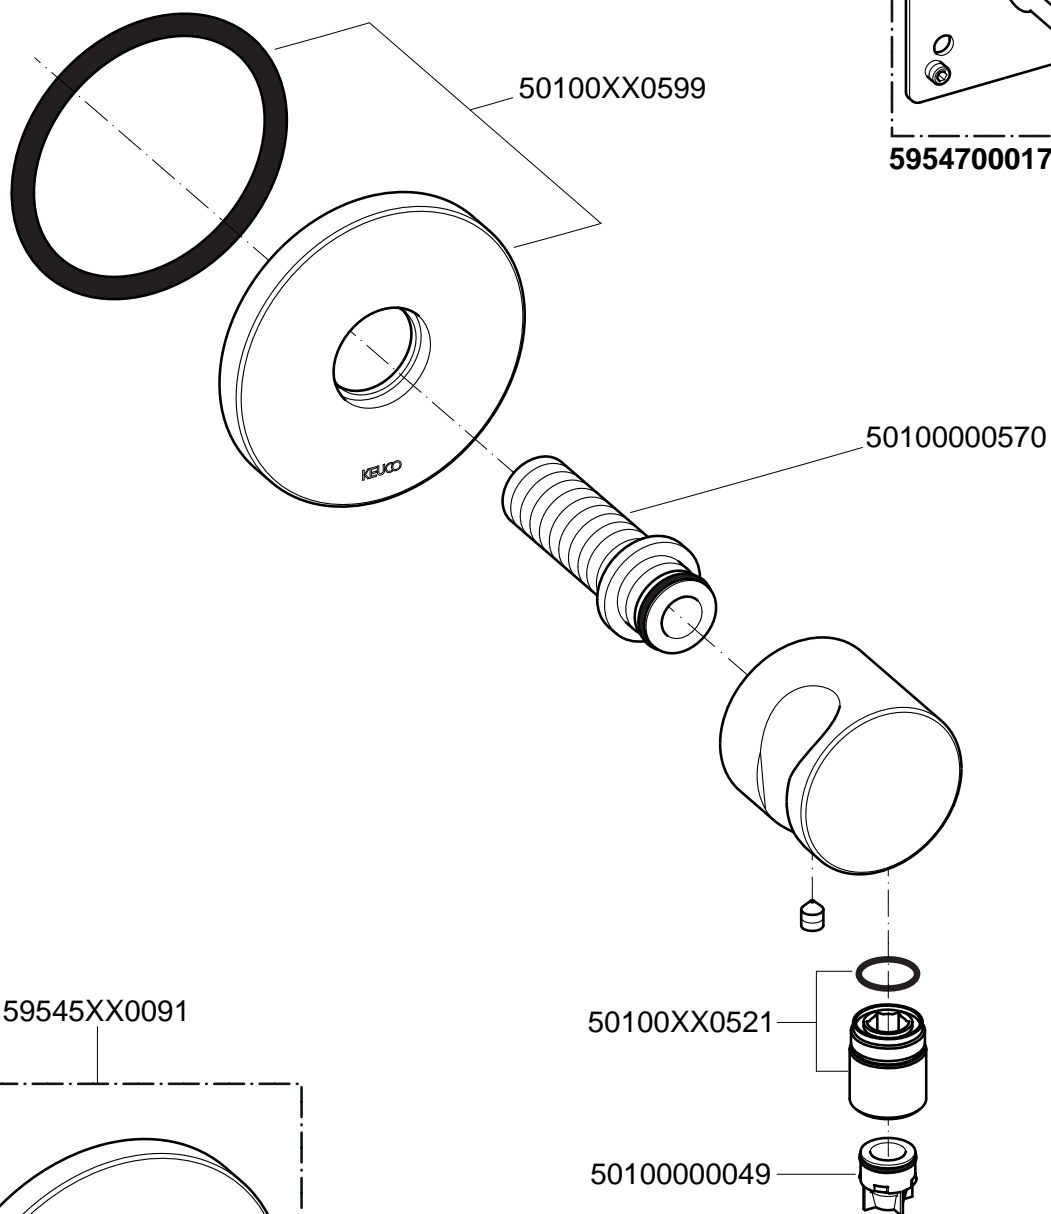

DE Ersatzteile
EN Spare parts
ES Piezas de recambio

FR Liste de pièces
IT Elenco delle parti
NL Onderdelen

CS Sada náhradních
PL Zestaw części
RU Запчасти

IXMO
59592XX0001

59547000170

59545XX0091

XX = 01, 07, 17, 02, 03, 04, 05, 12, 13