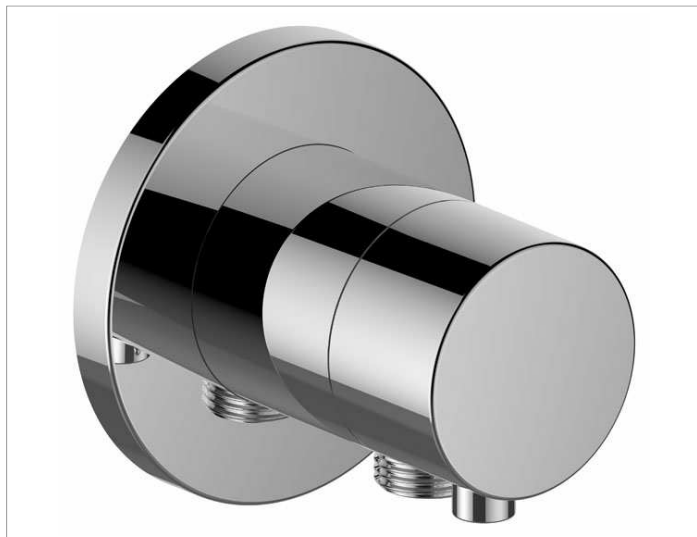

IXMO

59556011101 Встраиваемый переключатель на 2 потребителя с выводом для шланга DN 15

ИЗДЕЛИЕ

ЧЕРТЕЖ

ОПИСАНИЕ ИЗДЕЛИЯ

Наружный комплект состоит из: рукоятки, гильзы, розетки (круглой) и вентиля-переключателя с обратным клапаном, подходит к внутренней функциональной части арт. 59556 000170

поверхность

хром

Габариты

IXMO Comfort/Rosette rund

спецификации

KEUCO IXMO 2-way diverter valve with wall outlet for shower hose DN 15, 59556011101 chrome-plated 2-way diverter valve, IXMO Comfort lever with round rosette, freely positionable, with backflow preventer, installation depth 80 - 110 mm, with adjustment facilities whilst assembling, for handle and rosette, with hose connection G1/2 inch, rosette diameter 90 mm, 10 mm thick, total depth 80 mm, set complete with: handle, sleeve, rosette (round) and diverter valve, suitable for rough part no. 59556000170