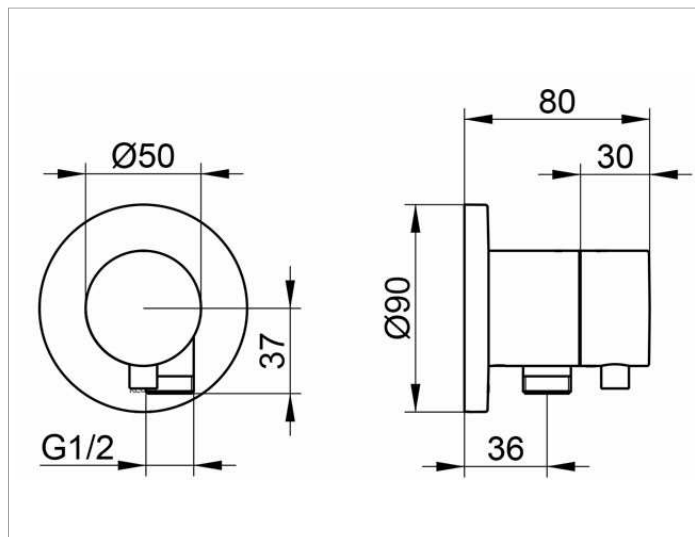

IXMO

59556011101 Встраиваемый переключатель на 2 потребителя с выводом для шланга DN 15

ИЗДЕЛИЕ

ЧЕРТЕЖ

ОПИСАНИЕ ИЗДЕЛИЯ

Наружный комплект состоит из: рукоятки, гильзы, розетки (круглой) и вентиля-переключателя с обратным клапаном, подходит к внутренней функциональной части арт. 59556 000170

поверхность

хром

Габариты

IXMO Comfort/Rosette rund

спецификации

KEUCO IXMO 2-way diverter valve with wall outlet for shower hose DN 15, 59556011101 chrome-plated 2-way diverter valve, IXMO Comfort lever with round rosette, freely positionable, with backflow preventer, installation depth 80 - 110 mm, with adjustment facilities whilst assembling, for handle and rosette, with hose connection G1/2 inch, rosette diameter 90 mm, 10 mm thick, total depth 80 mm, set complete with: handle, sleeve, rosette (round) and diverter valve, suitable for rough part no. 59556000170