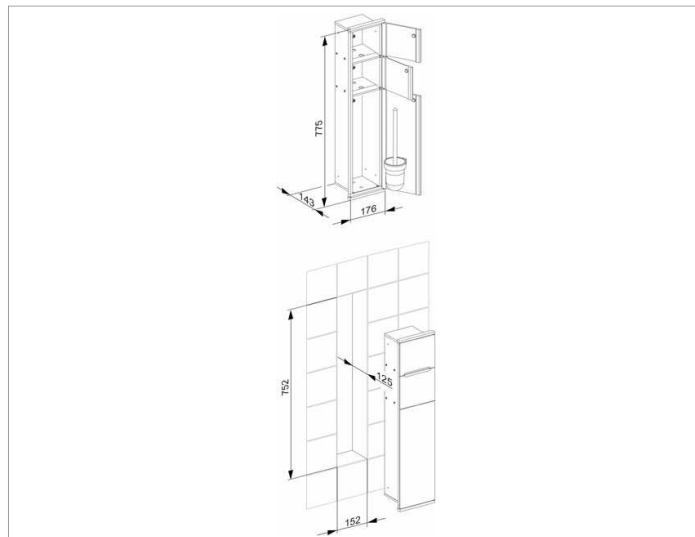

**Plan Integral**

44964011701 Модуль для WC 1

**ИЗДЕЛИЕ**

**ЧЕРТЕЖ**

**ОПИСАНИЕ ИЗДЕЛИЯ**

для встроенного монтажа

Фронт: алюминий, лак

на выбор - серебристый алюминий (RAL 9006)  
или белый (RAL 9010)

Встраиваемый корпус: оцинкованная сталь, лак

- в комплекте из:
- бумагодержателя
  - отсека для запасного рулона
  - туалетного ершика
  - запасной головкой ёршика

**поверхность**

хром/алюминий лак/слева

**Габариты**

176 x 775 x 143 mm

**спецификации**

KEUCO PLAN INTEGRAL 44964011701 WC Module 1

A classic WC module in a stylish yet functional design

For recessed installation

Front: chrome-plated/aluminium lacquered

Exterior measurements: Height 30-1/2", width 6-15/16", depth 5-5/8"

Cutout measurements: Height 29-5/8", width 6", depth 4-15/16"