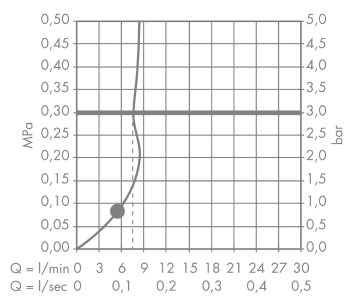

Срома Е

Ручной душ 1jet EcoSmart

Поверхность: **белый / хром**

Артикульный номер: **26815400**

Описание

Характеристики

- размер головки душа: 110 мм
- тип струи: Rain
- максимальный объем расхода воды при 3 барах: 9 л/мин
- промываемое сетчатое уплотнение
- соединительная резьба G $\frac{1}{2}$
- подходит для проточных водонагревателей

Технология

Продукт

Чертеж

График расхода воды

Расход измерен практически с помощью соответствующей арматуры (термостат/смеситель/скрытый клапан).

Сroma E**Ручной душ 1jet EcoSmart**Поверхность: **белый / хром**Артикульный номер: **26815400****Покомпонентное изображение**