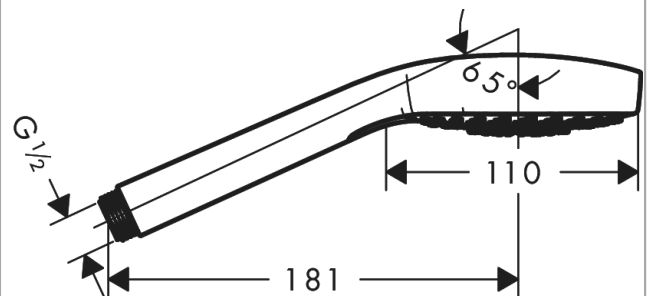

Срома Е

Ручной душ 1jet EcoSmart

Поверхность: **белый / хром**

Артикульный номер: **26815400**

Описание

Характеристики

- размер головки душа: 110 мм
- тип струи: Rain
- максимальный объем расхода воды при 3 барах: 9 л/мин
- промываемое сетчатое уплотнение
- соединительная резьба G $\frac{1}{2}$
- подходит для проточных водонагревателей

Технология

Продукт

Чертеж

График расхода воды

Расход измерен практически с помощью соответствующей арматуры (термостат/смеситель/скрытый клапан).

Сroma E**Ручной душ 1jet EcoSmart**Поверхность: **белый / хром**Артикульный номер: **26815400****Покомпонентное изображение**

Год выпуска: >12/14

Срома Е

Ручной душ 1jet EcoSmart

Поверхность: **белый / хром**

Артикульный номер: **26815400**

Перечень запасных частей

Год выпуска: >12/14

Позиция	Описание	Артикульный номер	PC	PU
1	flow limiter (9 l/min)	95659000	-	1
2	filter packing	94246000	-	1