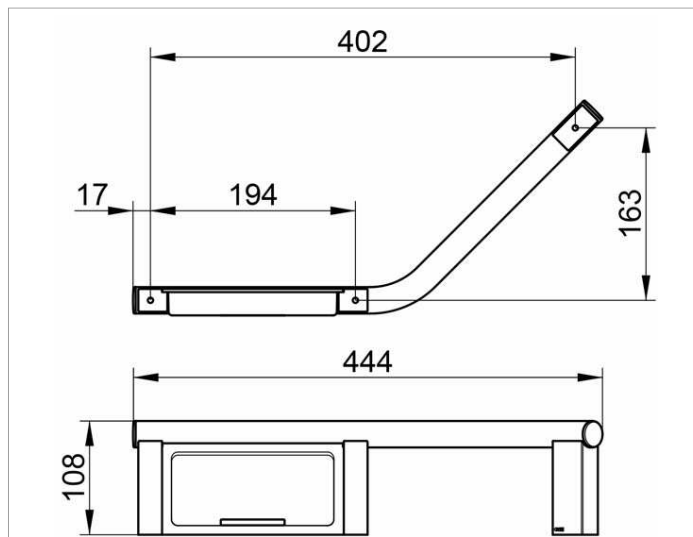

Plan
14909012037 Haltegriff 135°

PRODUKT

ZEICHNUNG

PRODUKTBESCHREIBUNG

mit Seifenablagen (weiß, lichtgrau und schwarzgrau), linke Ausführung

OBERFLÄCHE

verchromt

AUSSCHREIBUNGSTEXT

KEUCO PLAN Winkelgriff 135° mit Seifenablage, linke Ausführung, 14909012037

hochglanzverchromter Winkelgriff 135° mit integrierter Seifenablage, in ästhetischem, funktionalem Design, linke Ausführung,

speziell für Wannen-Bereich, als Hilfe zum Festhalten und Abstützen, mit Seifenablagen aus Kunststoff (schlagzähes Polyester), schwarzgrau (RAL 7021), lichtgrau (RAL 7035) und weiß (RAL 9010), Ablagefläche 154 mm Breite, 23 mm Höhe, Tiefe 67 mm, Winkelgriff bis 115 kg belastbar, antistatisch, leicht zu reinigen, Außenmaß gesamt 444/201 mm,

Rohrdurchmesser 25 mm, 3 Befestigungspunkte, Gesamtbreite 444 mm, Gesamthöhe 201 mm, Ausladung 108 mm, Wandabstand 83 mm
Der Winkelgriff wird verdeckt angebracht

Lieferung inkl. korrosionsfreiem Befestigungsmaterial