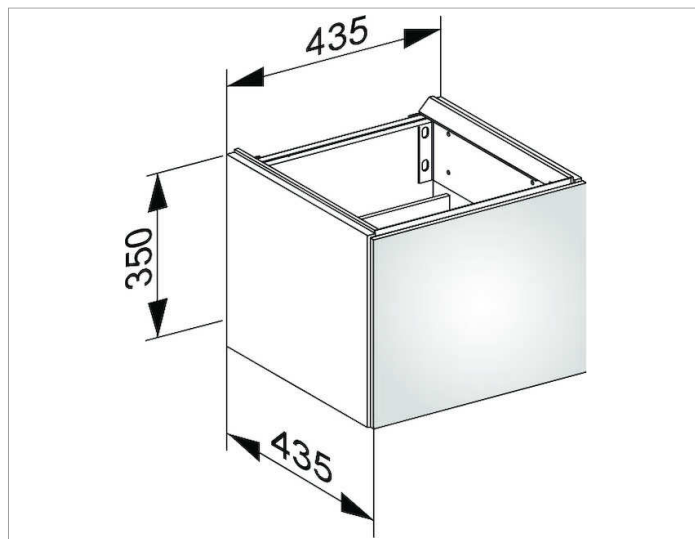

Edition 11

31198YU0002 Тумба под умывальник

ИЗДЕЛИЕ

ЧЕРТЕЖ

ОПИСАНИЕ ИЗДЕЛИЯ

подходит к керамическому умывальнику арт.
31198,
с 1 дверцей, с амортизатором

поверхность

11, 14, 18, 27, 28, 30, 49, 57, 44, 85,

Габариты

435 x 350 x 435 mm