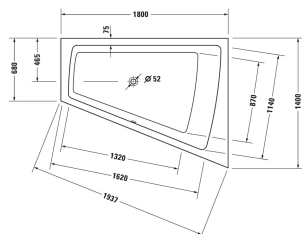

Раюва Ванна # 700217000000000

| < 1800 мм > |

| Ванна | Размеры | Вес | Номер заказа |
|--|----------------|-----------|-----------------|
| с наклоном для спины справа, сантехнический акрил , Полезный объем 315 л | | | |
| Цвета | | | |
| 00 Белый Alpin | | | |
| Вариант | | | |
| встраиваемая версия, Базовая модель | 1800 x 1400 мм | 45,000 кг | 700217000000000 |
| Подходящая настройка | | | |
| LED цветная подсветка с ПДУ для ванн, (белый - 00, хром - 10) | | | 790840 |
| Поручень для ванны хром | | | 792804 |
| Соответствующая продукция | | | |
| Анкер для ванны для крепления и опоры ванн и поддонов к стене, 3 штуки, | | | 790103 |
| Подголовник для Раюва, материал: полиуретан, цвет: белый, | | | 790001 |
| Звукоизоляционный профиль для поглощения шума, Длина: 3300 мм, | | | 790126 |
| Ножки для ванн и душевых поддонов из акрила, с боковой длиной ≥ 1500 мм, регулировка по высоте 140 - 220 мм при использовании комплекта шумоизоляции, 3 штуки, | | | 790105 |
| Опора из стиропора для ванны для # 700217, ***, | | | 791423 |
| Комплект слива-перелива квадратно-овальный с наливом ванны, хром, *, для ванн с центральным выпуском, диаметр выпуска 52 мм, длина шланга в метал. оплетке 850 мм, | | | 790294 |
| Комплект слива-перелива квадратно-овальный хром, для ванн с центральным выпуском, диаметр выпуска 52 мм, длина шланга в метал. оплетке 850 мм, | | | 790293 |
| Комплект слива-перелива квадратно-овальный с подачей воды снизу, хром, для ванн , удлиненное исполнение, **, диаметр выпуска 52 мм, длина шланга в метал. оплетке 1070 мм, | | | 791230 |

Рајова Ванна # 700217000000000

|< 1800 мм >|

Комплект звукоизоляции для ванн из акрила ****, В составе:
анкеры для ванн со звукоизоляцией, битумные маты,
настенный профиль,

791368

Все чертежи содержат необходимые размеры с соблюдением стандартных допусков. Они указаны в мм и не являются обязательными. Точные размеры, в частности для монтажа по индивидуальному заказу, можно получить только по готовому изделию.