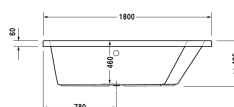

Раюва Ванна # 700217000000000

| < 1800 мм > |

| Ванна | Размеры | Вес | Номер заказа |
|--|----------------|-----------|-----------------|
| с наклоном для спины справа, сантехнический акрил , Полезный объем 315 л | | | |
| Цвета | | | |
| 00 Белый Alpin | | | |
| Вариант | | | |
| встраиваемая версия, Базовая модель | 1800 x 1400 мм | 45,000 кг | 700217000000000 |
| Подходящая настройка | | | |
| LED цветная подсветка с ПДУ для ванн, (белый - 00, хром - 10) | | | 790840 |
| Поручень для ванны хром | | | 792804 |
| Соответствующая продукция | | | |
| Анкер для ванны для крепления и опоры ванн и поддонов к стене, 3 штуки, | | | 790103 |
| Подголовник для Раюва, материал: полиуретан, цвет: белый, | | | 790001 |
| Звукоизоляционный профиль для поглощения шума, Длина: 3300 мм, | | | 790126 |
| Ножки для ванн и душевых поддонов из акрила, с боковой длиной ≥ 1500 мм, регулировка по высоте 140 - 220 мм при использовании комплекта шумоизоляции, 3 штуки, | | | 790105 |
| Опора из стиропора для ванны для # 700217, ***, | | | 791423 |
| Комплект слива-перелива квадратно-овальный с наливом ванны, хром, *, для ванн с центральным выпуском, диаметр выпуска 52 мм, длина шланга в метал. оплетке 850 мм, | | | 790294 |
| Комплект слива-перелива квадратно-овальный хром, для ванн с центральным выпуском, диаметр выпуска 52 мм, длина шланга в метал. оплетке 850 мм, | | | 790293 |
| Комплект слива-перелива квадратно-овальный с подачей воды снизу, хром, для ванн , удлиненное исполнение, **, диаметр выпуска 52 мм, длина шланга в метал. оплетке 1070 мм, | | | 791230 |

Рајова Ванна # 700217000000000

|< 1800 мм >|

Комплект звукоизоляции для ванн из акрила ****, В составе:
анкеры для ванн со звукоизоляцией, битумные маты,
настенный профиль,

791368

Все чертежи содержат необходимые размеры с соблюдением стандартных допусков. Они указаны в мм и не являются обязательными. Точные размеры, в частности для монтажа по индивидуальному заказу, можно получить только по готовому изделию.