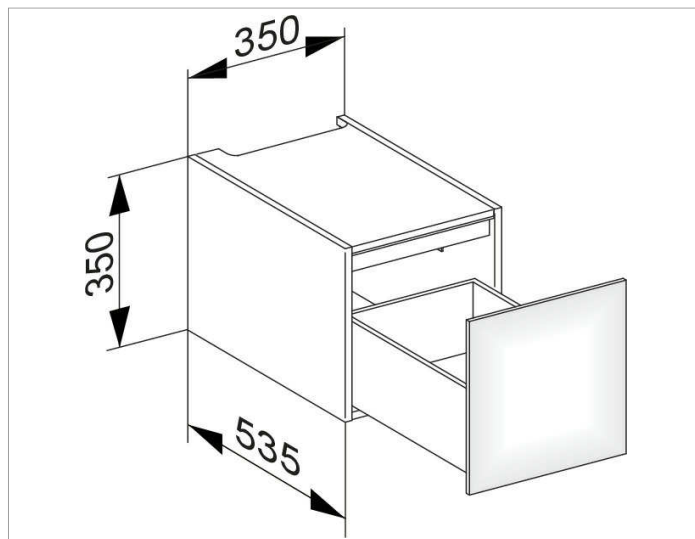

Edition 11

31310XX0000 Модуль нижнего шкафа для встройки снизу

**ИЗДЕЛИЕ**

**ЧЕРТЕЖ**

**ОПИСАНИЕ ИЗДЕЛИЯ**

1 выдвижной фронт с нажимным открыванием Push-to-Open

**поверхность**

37, 38, 39

**Габариты**

350 x 350 x 535 mm