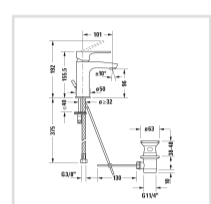

← В.1

В.1 Однорычажный смеситель для раковины S

В.1 Однорычажный ...

Узнать еще

Ознакомьтесь с сери...

Номер артикула В11010001

керамический картридж, излив 101 мм, гибкие соединительные шланги 3/8", регулируемый аэратор, стандартная струя, поверхность хромированная, максимальная температура может быть установлена при монтаже, рекомендуемое рабочее давление 3-5 бар, с комплектом донного клапана, 155.5 мм

Размеры

155.5 мм

Варианты

расход воды 5,5 л/мин (3 бара), соединительный патрубок размер DN15, уровень шума I В11010001010

Цвета

Отправить запрос в магазин →

↓ [Монтажная инструкция](#)

↓ [Руководство по эксплуатации](#)