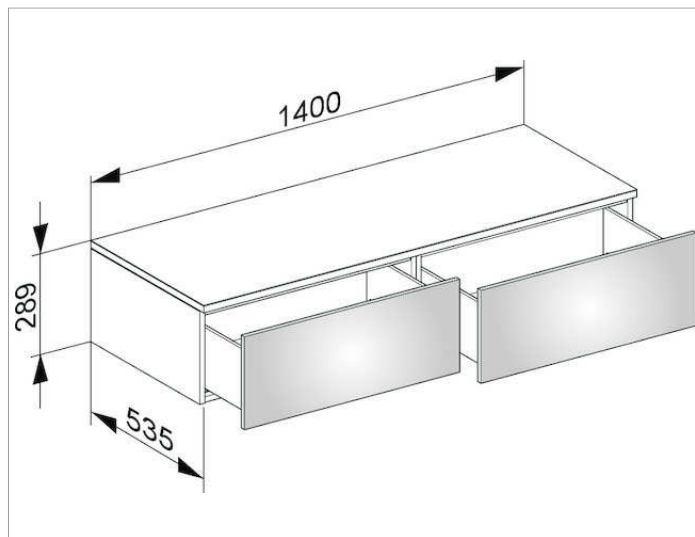

Edition 400

31765XX0000 Боковая тумба

ИЗДЕЛИЕ

ЧЕРТЕЖ

ОПИСАНИЕ ИЗДЕЛИЯ

подвесная
2 выдвижных фронтальных ящика с нажимным открыванием Push-to-Open и доводчиком, высота каждого выдвижного ящика 270 мм

поверхность

37, 38, 39, 45

Габариты

1400 x 289 x 535 mm

ВНИМАНИЕ!

Для внутреннего оснащения выдвижных ящиков дополнительно имеются разделители разных размеров под заказ, см. систему оснащения слив арт. 31599.

Для напольного варианта необходимо заказать цокольный пакет арт. 31769 для мебели глубиной 535 мм.