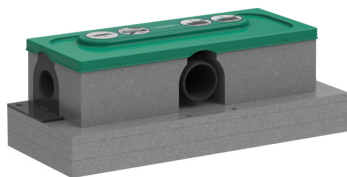

uBox universal

Скрытая часть для слива, стандартная установка

Поверхности : п.а. Артикульный номер: 01001180

Описание

Характеристики

- состоит из: скрытая часть, сифон, предустановленная уплотнительная мембрана, панель для регулировки высоты, защитная крышка стяжки
- подходит для все сливы для душа
- Область использования: новая конструкция, реновация
- гидрозатвор: 50 мм
- минимальная высота установки: от 75 мм
- пропускная способность с сифоном: до 42 л/мин
- пропускная способность с Dgryphon: до 60 л/мин
- Номинальный диаметр соединения: DN50
- Подключение: трехсторонний
- монтажный кронштейн позволяет легко крепить изделие к полу
- регулировка по высоте с помощью пеноблока
- вид монтажа: настенный, свободная установка на полу
- простой в очистке сифон
- съемный сифон
- подходит для шумозащитного монтажа

Технология

Продукт