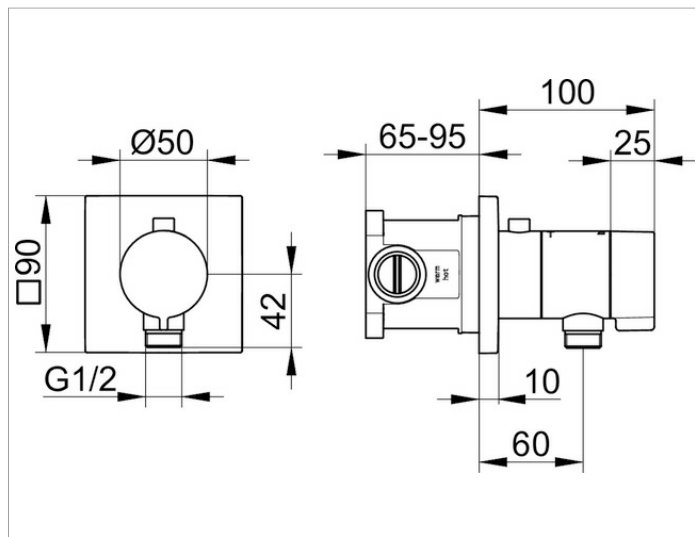

IXMO

59554010022 комплект IXMO_solo

ИЗДЕЛИЕ

ЧЕРТЕЖ

ОПИСАНИЕ ИЗДЕЛИЯ

состоит из:
смесителя с термостатом для встройки с выводом для шланга, розетки квадратной (59554 010002) и встраиваемой функциональной части смесителя (59554 000170)

поверхность

хром

Габариты

Schlauchanschluss/eckig