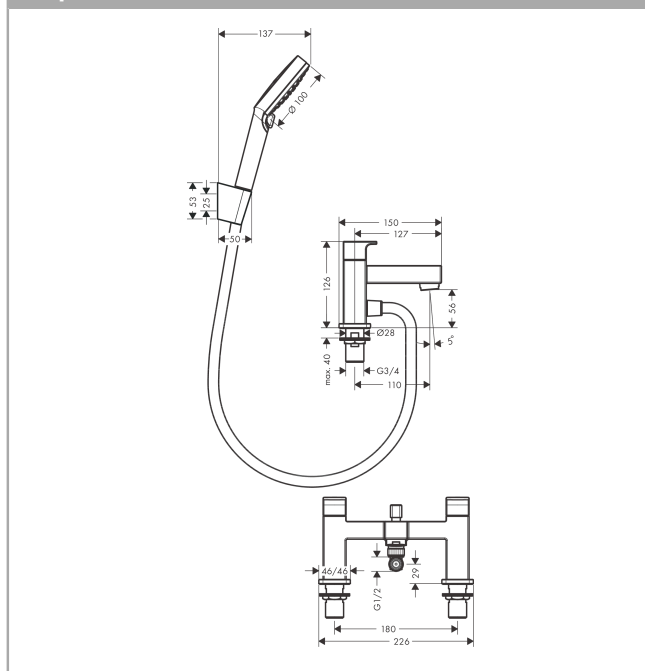

## Vernis Shape

Смеситель на край ванны, на 2 отверстия, с переключающим вентилем и ручным душем

#### Характеристики

- состоит из: смеситель на край ванны, на 2 отверстия, ручной душ, держатель для душа, шланг для душа
- выступ 110мм
- вид соединения: G 3/4
- межосевое подключение: 180 мм
- максимальный расход воды при 3 бар: 49,3 л/мин
- расход воды изливом на ванны при 3 барах: 49,3 л/мин
- расход воды ручным душем при 3 барах: 18,1 л/мин
- с керамическими вентилями для горячей/холодной воды 90°
- рабочее давление от 0,2 бар
- Дивертер с переключателем вакуумного типа
- блокируемый переключатель
- клапан обратного тока воды
- с шумопоглотителем