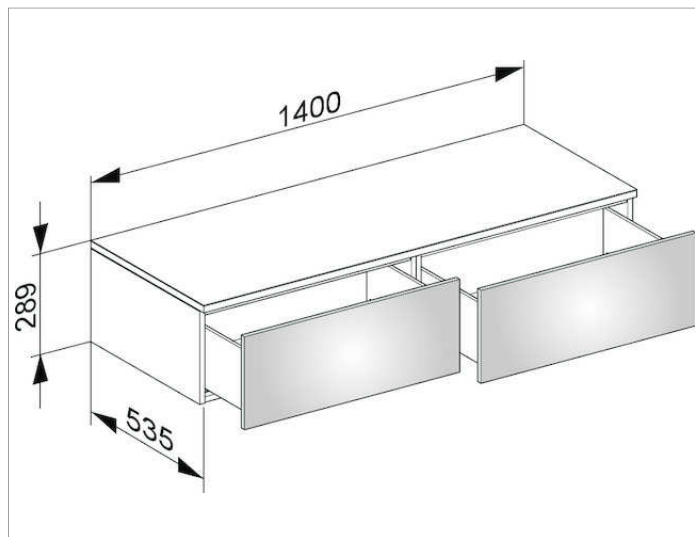

Edition 400

31765XX0000 Боковая тумба

**ИЗДЕЛИЕ**

**ЧЕРТЕЖ**

**ОПИСАНИЕ ИЗДЕЛИЯ**

подвесная  
2 выдвижных фронтальных ящика с нажимным  
открыванием Push-to-Open и доводчиком,  
высота каждого выдвижного ящика 270 мм

**поверхность**

37, 38, 39, 45

**Габариты**

1400 x 289 x 535 mm