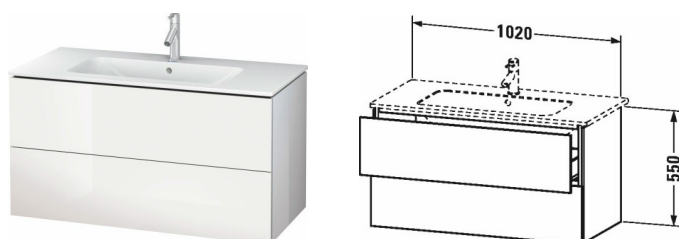

**L-Cube Тумбочка подвесная # LC6242**

| &lt; 1020 мм &gt; |

Тумбочка подвесная	Размеры	Вес	Номер заказа
2 выдвижных ящика, верхний ящик, вкл. вырез и крышку для сифона, для ME by Starck # 233610			
<b>Цвета</b>			
M07 Бетонно-серый матовый декор M09 Светло-голубой матовый декор M11 Кашемировый дуб M12 Дуб брашированный, натуральный шпон M13 Американский орех, натуральный шпон M14 Терра, декор M18 Белый матовый, декор M21 Орех темный декор M22 Белый глянцевый декор M31 Сосна серебристая, декор M38 Доломитово-серый глянцевый лак M40 Черный глянцевый лак M43 Базальт матовый, декор M47 Каменно-синий глянцевый лак M49 Графит матовый, декор M51 Сосна коричневая, декор M52 Европейский дуб, декор M53 Каштан темный, декор M69 Орех брашированный (натуральный шпон) M71 Средиземноморский дуб M72 Дуб брашированный, натуральный шпон M75 Лен, декор M79 Орех натуральный, декор M80 Graphit Super Matt M85 Белый глянцевый лак M86 Капучино глянцевый лак M89 Фланелево-серый глянцевый лак M90 Фланелево-серый шелковисто-матовый лак M91 Серо-коричневый декор			
<b>Вариант</b>	1020 x 481 мм		LC6242
<b>Справка</b>			
Рекомендуются малогабаритный сифон # 005076, Система разделителей не монтируется дополнительно, она должна быть установлена на фабрике., Необходимые данные для заказа:, - внутренние разделители да/нет, - орех 77 или клен 78			
<b>Принадлежности</b>			
Дополнительные модули Система разделителей из массива клена или ореха, для шкафчиков шириной 1020 мм	1020 мм		UV9822
<b>Соответствующая продукция</b>			
Малогабаритный сифон , 1 1/4" мм	1 1/4" мм		005076