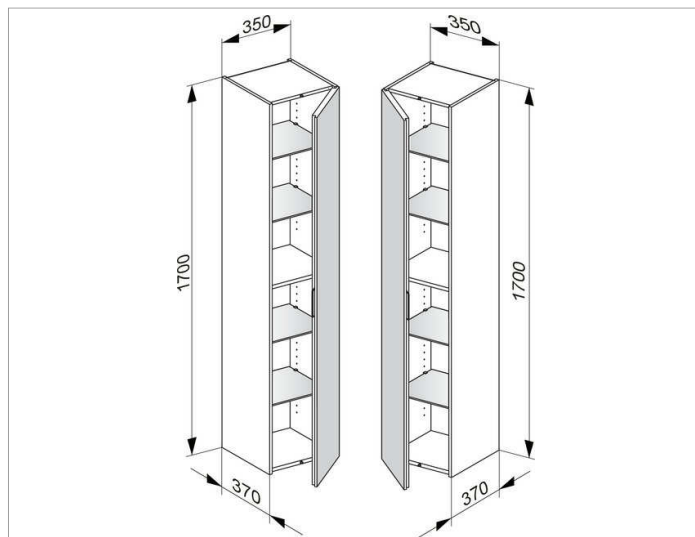

Edition 11

31330YY0002 Высокий шкаф-пенал

ИЗДЕЛИЕ

ЧЕРТЕЖ

ОПИСАНИЕ ИЗДЕЛИЯ

с 1 дверцей, с амортизатором

оборудование

- 4 стеклянные полочки

поверхность

11, 14, 18, 27, 28, 30, 49, 57, 44, 85,

Габариты

350 x 1700 x 370 mm