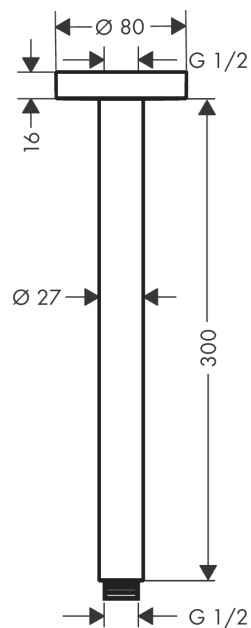

**Потолочное подключение S, 300 мм**Поверхность: **Матовый черный хром** Артикульный номер: **27389340****Описание****Характеристики**

- длина: 300 мм
- Ø стержня: 27 мм
- тип монтажа: наружный монтаж
- материал: латунь
- тип соединения: G $\frac{1}{2}$

**Награды за дизайн****Продукт****Чертеж**

**Потолочное подключение S, 300 мм**

Поверхность: **Матовый черный хром**

Артикульный номер: **27389340**

**Покомпонентное изображение**

Год выпуска: >12/20

**Потолочное подключение S, 300 мм**

Поверхность: **Матовый черный хром** Артикульный номер: **27389340**

**Перечень запасных частей**

Год выпуска: >12/20

Позиция	Описание	Артикульный номер	PC	PU
1	connecting thread	95188000	-	1
2	mounting kit	95208000	-	1
3	O-ring 34x2	98383000	-	1
4	escutcheon Ø 80 mm	92122340	-	1
5	O-ring 16x2	98133000	-	1