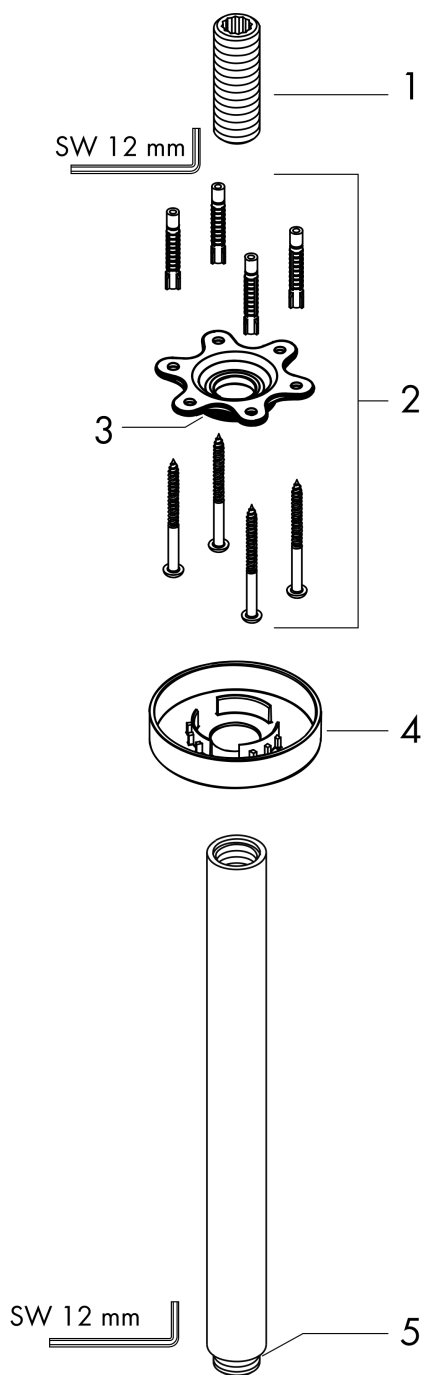

**Потолочное подключение S, 300 мм**Поверхность: **Матовый черный хром** Артикульный номер: **27389340****Описание****Характеристики**

- длина: 300 мм
- Ø стержня: 27 мм
- тип монтажа: наружный монтаж
- материал: латунь
- тип соединения: G $\frac{1}{2}$

**Награды за дизайн****Продукт****Чертеж**

**Потолочное подключение S, 300 мм**

Поверхность: **Матовый черный хром**

Артикульный номер: **27389340**

**Покомпонентное изображение**

Год выпуска: >12/20

**Потолочное подключение S, 300 мм**

Поверхность: **Матовый черный хром** Артикульный номер: **27389340**

**Перечень запасных частей**

Год выпуска: >12/20

Позиция	Описание	Артикульный номер	PC	PU
1	connecting thread	95188000	-	1
2	mounting kit	95208000	-	1
3	O-ring 34x2	98383000	-	1
4	escutcheon Ø 80 mm	92122340	-	1
5	O-ring 16x2	98133000	-	1