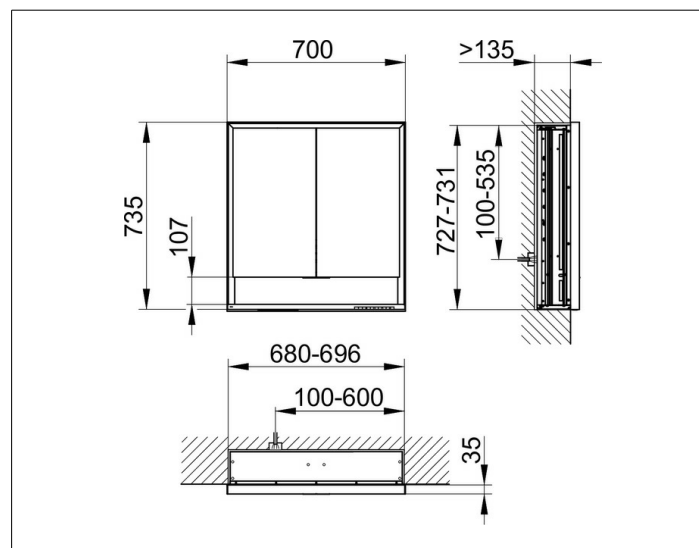

Royal Lumos

14317171301 Зеркальный шкаф

ИЗДЕЛИЕ**ЧЕРТЕЖ****ОПИСАНИЕ ИЗДЕЛИЯ**

для встраиваемого монтажа,
 бесступенчатая настройка тона подсветки от 2700
 Кельвин (теплая белая) до 6500 Кельвин (дневной свет),
 2 поворотные дверцы с двусторонним озеркаливанием
 стекла, корпус из анодированного серебристого алюминия,
 задняя стенка зеркальная

ПОВЕРХНОСТЬ

серебристый анодированный

ГАБАРИТЫ

700 x 735 x 165 mm