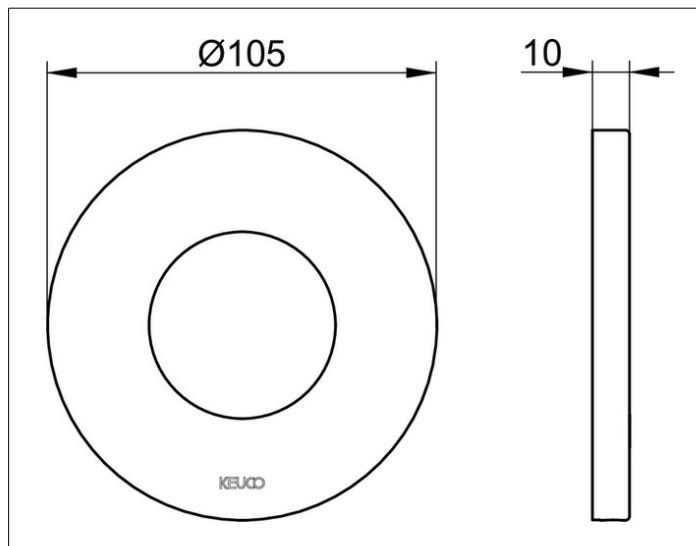

IXMO

59553010091 Настенная розетка

ИЗДЕЛИЕ

ЧЕРТЕЖ

ОПИСАНИЕ ИЗДЕЛИЯ

для термостата 105 мм, круглая,
из латуни, для монтажа между
плиткой и наружным комплектом

ПОВЕРХНОСТЬ

хром

ГАБАРИТЫ

D: 105 mm