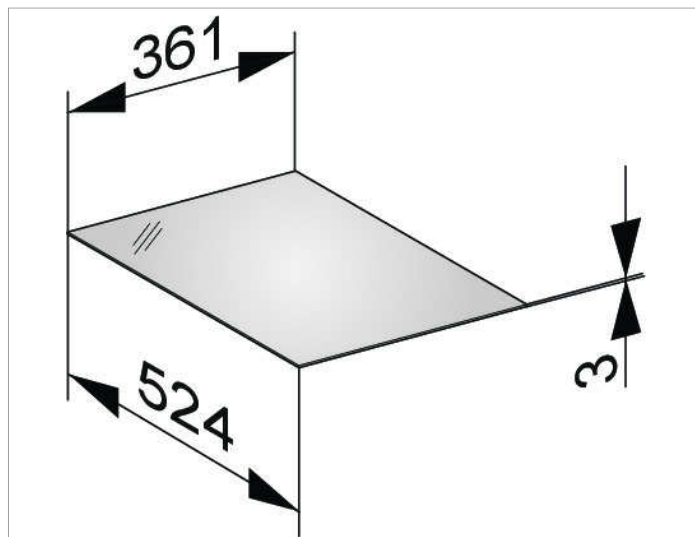

Edition 11

31320YY9001 Декоративная крышка

ИЗДЕЛИЕ

ЧЕРТЕЖ

ОПИСАНИЕ ИЗДЕЛИЯ

кристаллин, безопасное стекло ESG, тыльная сторона лакирована подходит для Нижний боковой шкаф арт. 31320/31321

поверхность

11, 14, 18, 27, 28, 30, 57

Габариты

361 x 3 x 524 mm