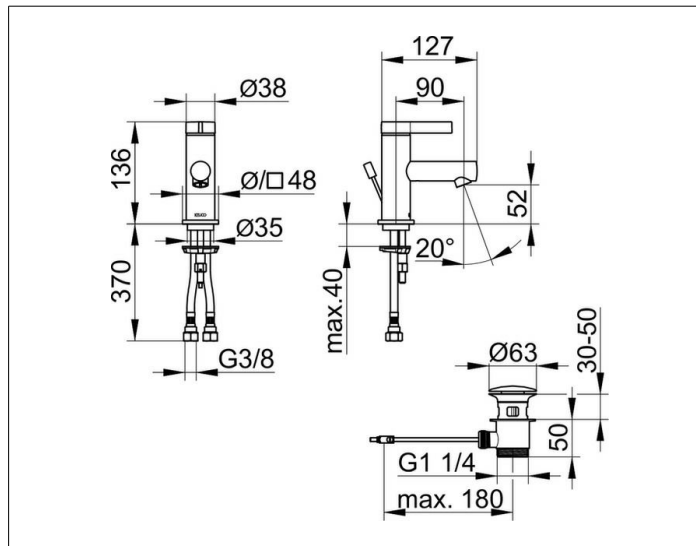

IXMO

5950437100 Однорычажный смеситель для умывальника 60

ИЗДЕЛИЕ

ЧЕРТЕЖ

ОПИСАНИЕ ИЗДЕЛИЯ

с гарнитурой для слива и донным клапаном 1 1/4 дюйма,
с розеткой (круглой и квадратной),
монтаж на одно отверстие с системой быстрого монтажа,
керамический картридж, аэратор M 20x1,
гибкая подводка 435 мм, G 3/8 дюйма,
поток воды ограничен 7,0 л/мин.

ПОВЕРХНОСТЬ

черный матовый

ГАБАРИТЫ

IXMO Pure, Rosette rund/eckig