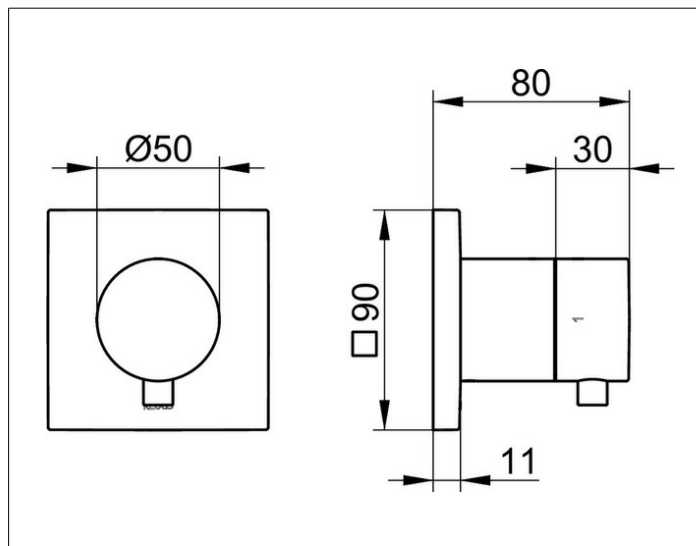

IXMO

59557011002 Встраиваемый запорный вентиль с переключателем на 2 потребителя DN 15

ИЗДЕЛИЕ

ЧЕРТЕЖ

ОПИСАНИЕ ИЗДЕЛИЯ

Наружный комплект состоит из: ручки, гильзы, розетки (квадратной) и запорного вентиля переключателя, подходит к внутренней функциональной части арт. 59556 000070

ПОВЕРХНОСТЬ

хром

СПЕЦИФИКАЦИИ

KEUCO IXMO 2-way stop and diverter valve , 59557011002
chrome-plated 2-way stop and diverter valve,
IXMO Comfort lever with square rosette,
freely positionable, installation depth 80 - 110 mm,
with adjustment facilities whilst assembling,
for handle and rosette,
rosette 90 x 90 mm, 10 mm thick,
total depth 80 mm,
set complete with:
handle, sleeve, rosette (square) and stop/diverter valve,
suitable for rough part no. 59556000070