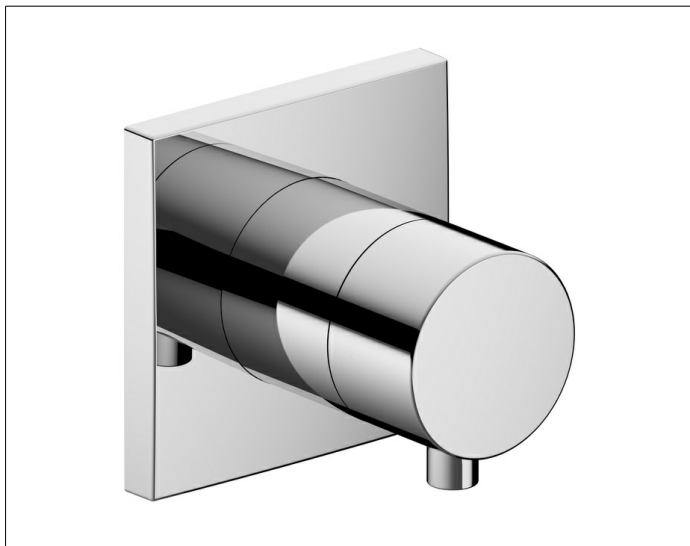

IXMO

59557011002 Встраиваемый запорный вентиль с переключателем на 2 потребителя DN 15

ИЗДЕЛИЕ

ЧЕРТЕЖ

ОПИСАНИЕ ИЗДЕЛИЯ

Наружный комплект состоит из: ручки, гильзы, розетки (квадратной) и запорного вентиля переключателя, подходит к внутренней функциональной части арт. 59556 000070

ПОВЕРХНОСТЬ

хром

СПЕЦИФИКАЦИИ

KEUCO IXMO 2-way stop and diverter valve , 59557011002
chrome-plated 2-way stop and diverter valve,
IXMO Comfort lever with square rosette,
freely positionable, installation depth 80 - 110 mm,
with adjustment facilities whilst assembling,
for handle and rosette,
rosette 90 x 90 mm, 10 mm thick,
total depth 80 mm,
set complete with:
handle, sleeve, rosette (square) and stop/diverter valve,
suitable for rough part no. 59556000070